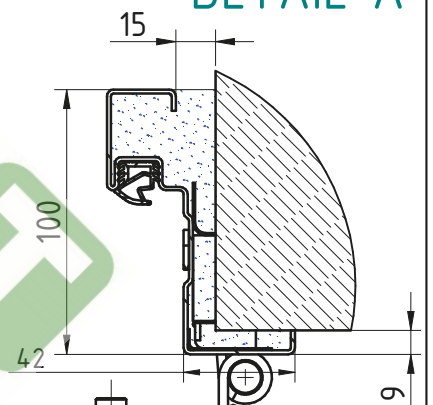

MCR ALPE - DUBBELE DRAAIDEUR Ei¹-30
 Hoekkozijn (standaard) RVS scharnieren 3D regelbaar

DÉTAIL A

**Zie fiche over inkerven van beton