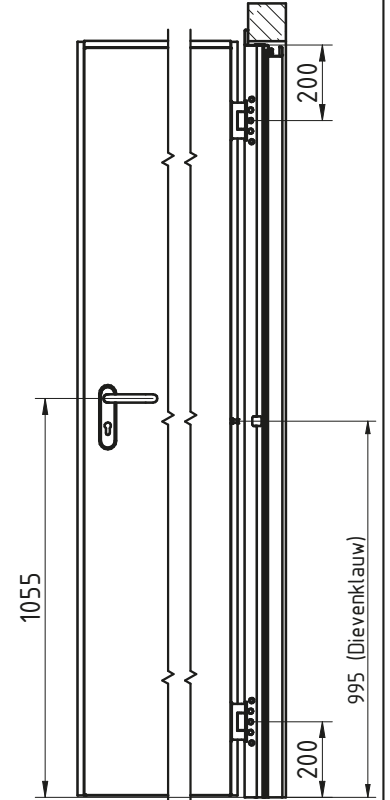

MCR ALPE - DUBBELE DRAAIDEUR Ei¹-30
 Hoekkozijn (standaard) RVS scharnieren 3D regelbaar

DÉTAIL A

**Zie fiche over inkerven van beton