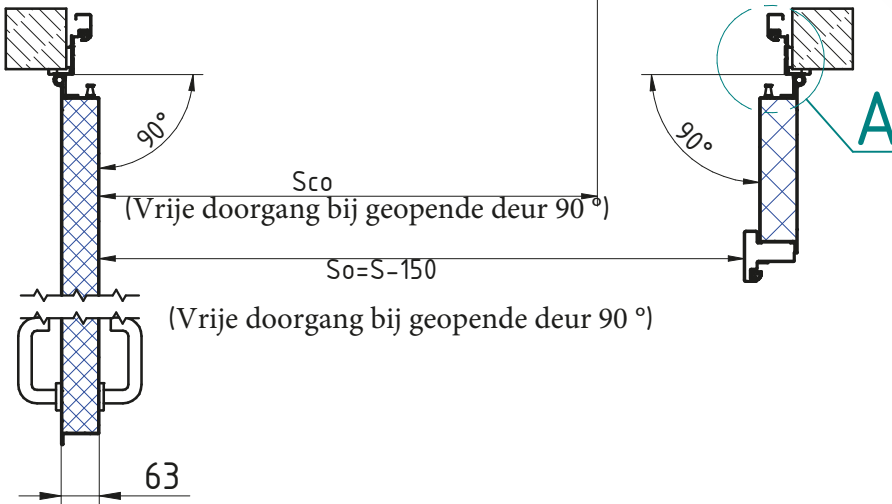

MCR ALPE - DUBBELE DRAAIDEUR Ei¹-30
 Hoekkozijn (standaard) RVS scharnieren 3D regelbaar

DÉTAIL A

**Zie fiche over inkerven van beton