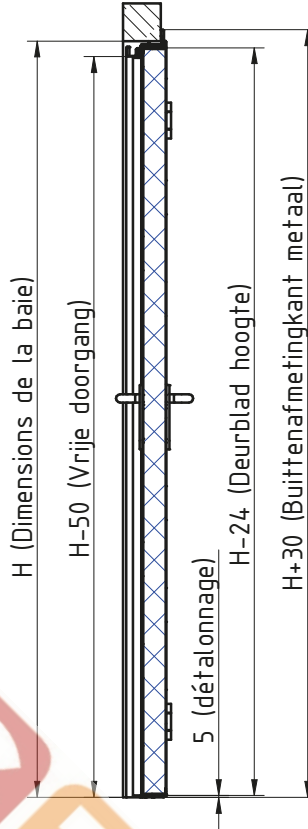

MCR ALPE - DUBBELE DRAAIDEUR Ei¹-30
 Hoekkozijn (standaard) RVS scharnieren 3D regelbaar

DÉTAIL A

**Zie fiche over inkerven van beton