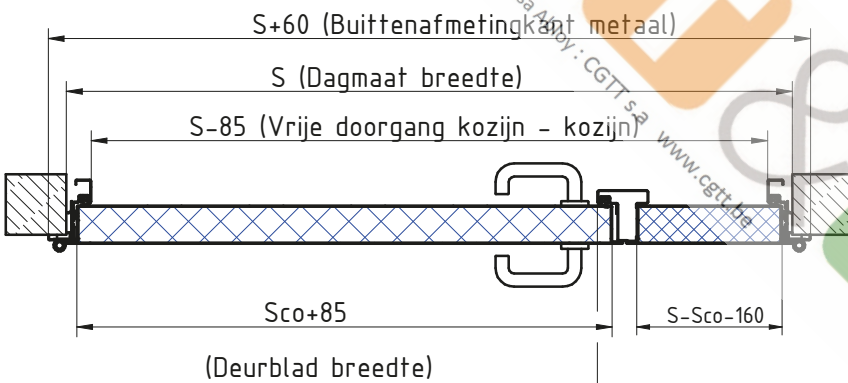

MCR ALPE - DUBBELE DRAAIDEUR Ei¹-30
 Hoekkozijn (standaard) RVS scharnieren 3D regelbaar

DÉTAIL A

**Zie fiche over inkerven van beton