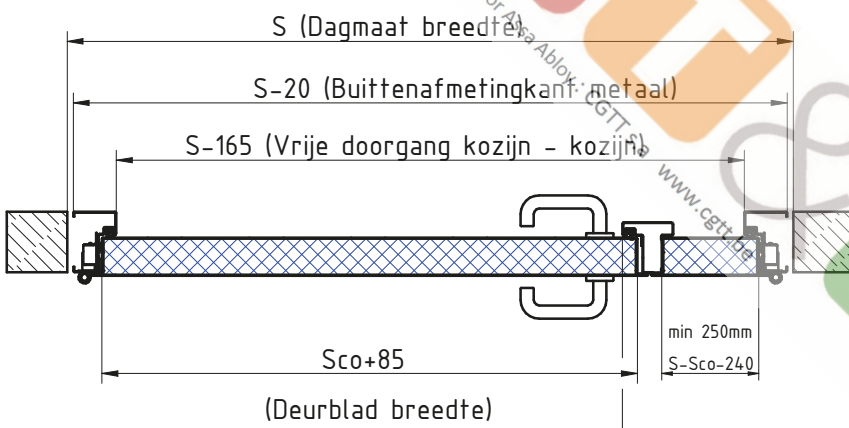

MCR ALPE - DUBBELE DRAAIDEUR Ei¹-30
 BLOKKADER (Binnenkozijn-tunneling) RVS scharnieren 3D regelbaar

DÉTAIL A