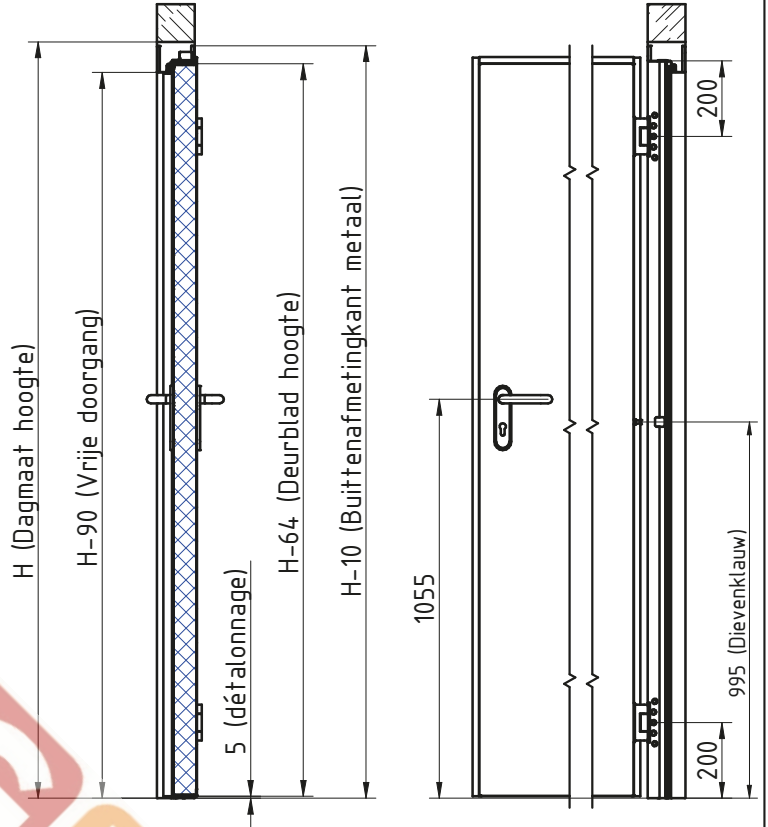

MCR ALPE - DUBBELE DRAAIDEUR Ei¹-30
 BLOKKADER (Binnenkozijn-tunneling) RVS scharnieren 3D regelbaar

DÉTAIL A