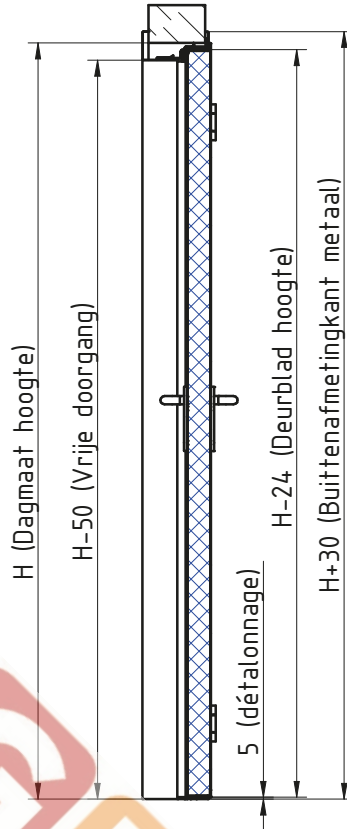

MCR ALPE - DUBBELE DRAAIDEUR Ei¹-30
 ENVELOPPEKOZIJN RVS scharnieren 3D regelbaar

**Zie fiche over inkerven van beton

Model wordt gewijzigd