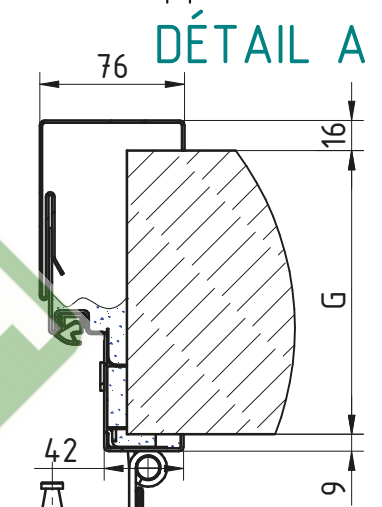

MCR ALPE - DUBBELE DRAAIDEUR Ei¹-30
 ENVELOPPEKOZIJN RVS scharnieren 3D regelbaar

**Zie fiche over inkerven van beton

Model wordt gewijzigd