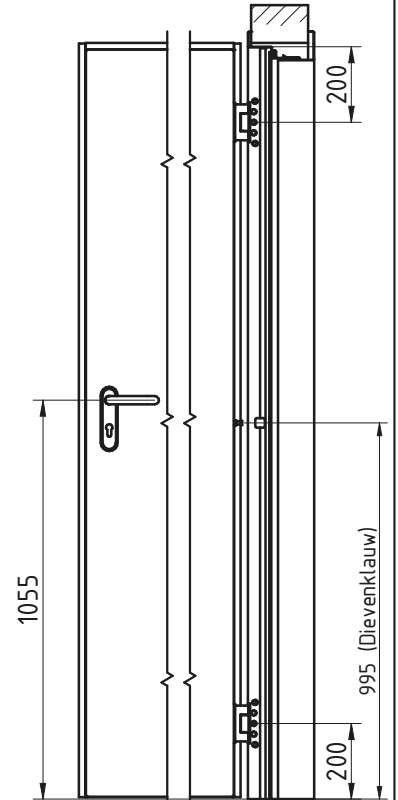

MCR ALPE - DUBBELE DRAAIDEUR Ei¹-30
 ENVELOPPEKOZIJN RVS scharnieren 3D regelbaar

**Zie fiche over inkerven van beton

Model wordt gewijzigd