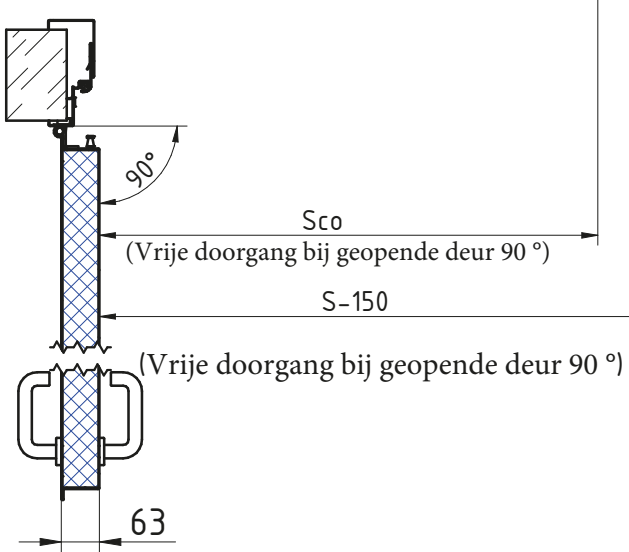

MCR ALPE - DUBBELE DRAAIDEUR Ei¹-30
 ENVELOPPEKOZIJN RVS scharnieren 3D regelbaar

**Zie fiche over inkerven van beton

Model wordt gewijzigd