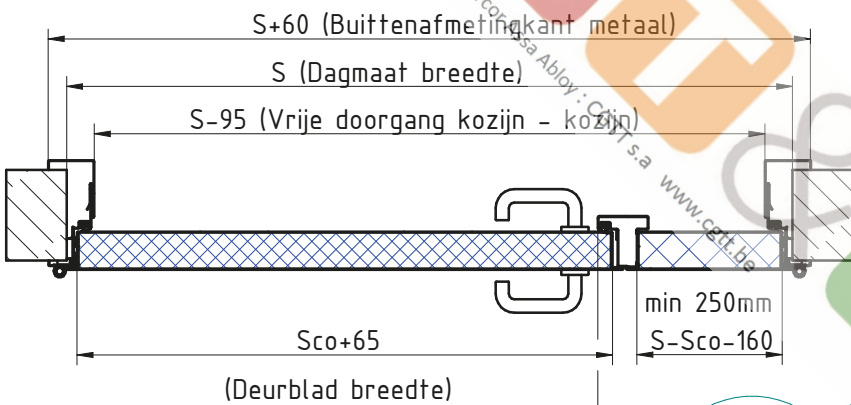

MCR ALPE - DUBBELE DRAAIDEUR Ei¹-30
 ENVELOPPEKOZIJN RVS scharnieren 3D regelbaar

**Zie fiche over inkerven van beton

Model wordt gewijzigd