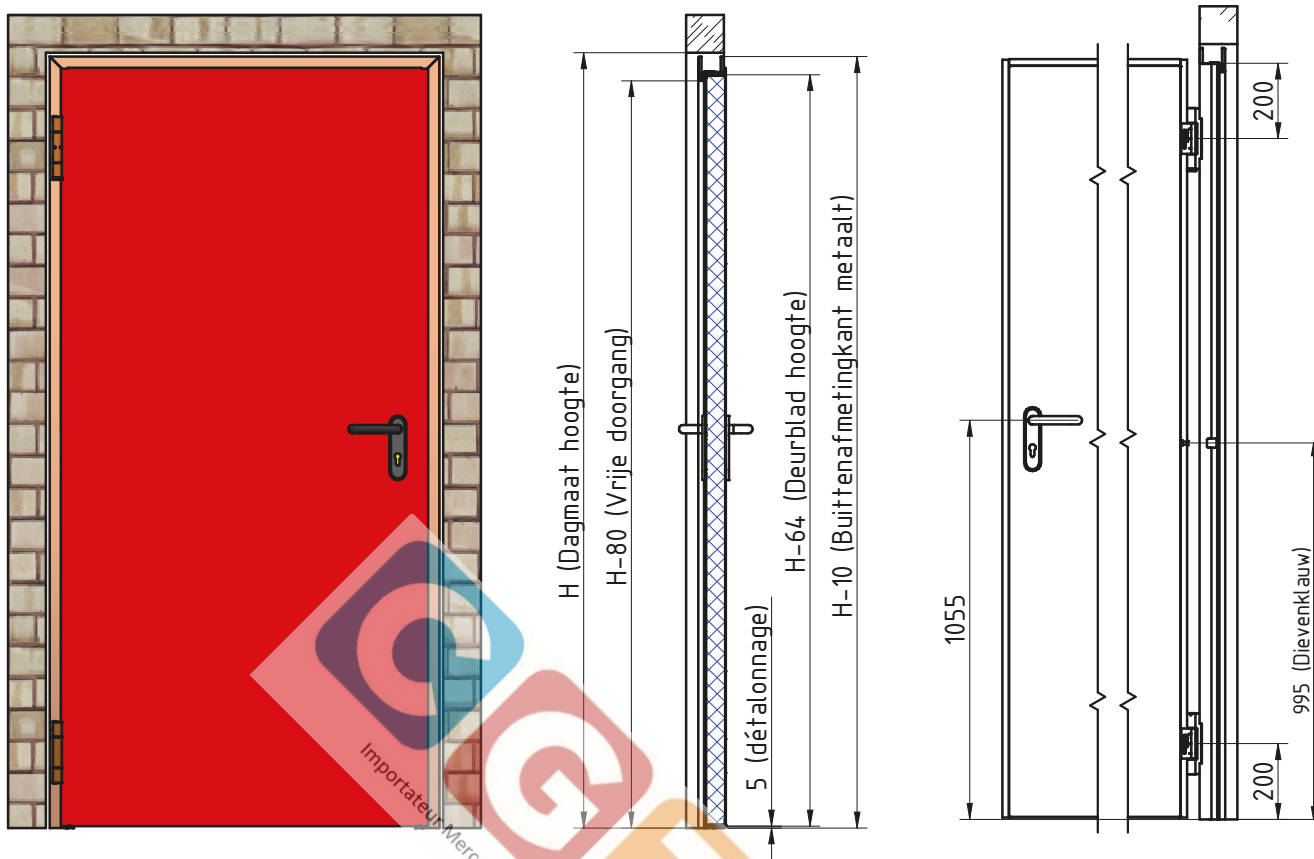

MCR ALPE – ENKELE DRAAIDEUR Ei²-30
 BINNENKOZIJN gelaste scharnieren (standaard)

DÉTAIL A