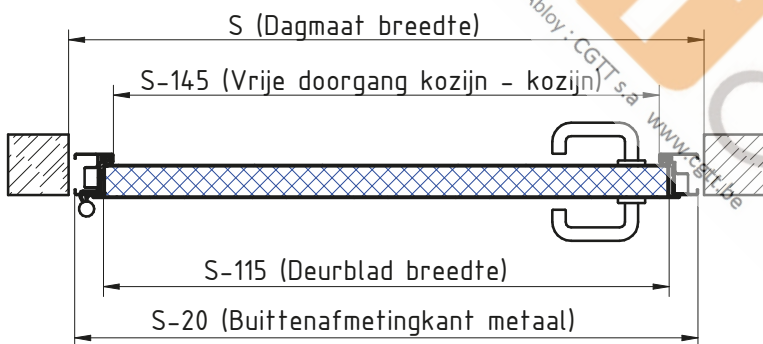

MCR ALPE – ENKELE DRAAIDEUR Ei²-30
 BINNENKOZIJN gelaste scharnieren (standaard)

DÉTAIL A