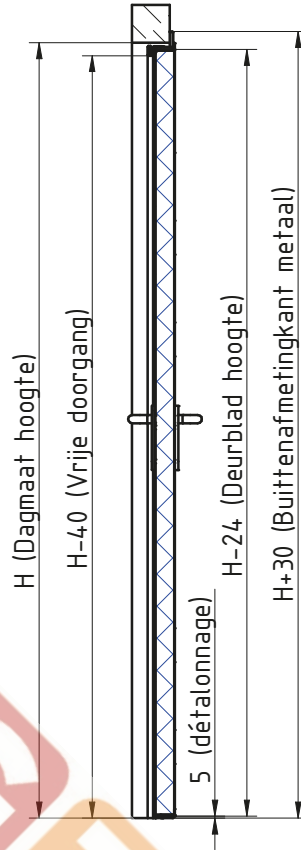

MCR ALPE – ENKELE DRAAIDEUR Ei²-30
 Hoekkozijn (standaard) RVS scharnieren 3D regelbaar

DÉTAIL A

**Zie fiche over inkerven van beton