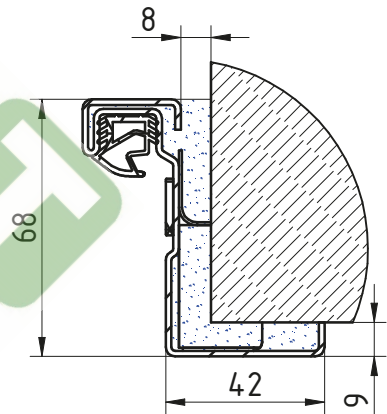

MCR ALPE – ENKELE DRAAIDEUR Ei²-30
 Hoekkozijn (standaard) RVS scharnieren 3D regelbaar

DÉTAIL A

**Zie fiche over inkerven van beton