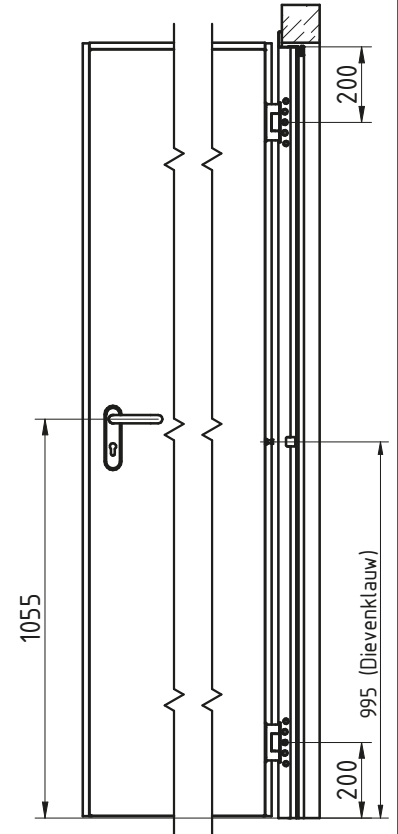

MCR ALPE – ENKELE DRAAIDEUR Ei²-30
 Hoekkozijn (standaard) RVS scharnieren 3D regelbaar

DÉTAIL A

**Zie fiche over inkerven van beton