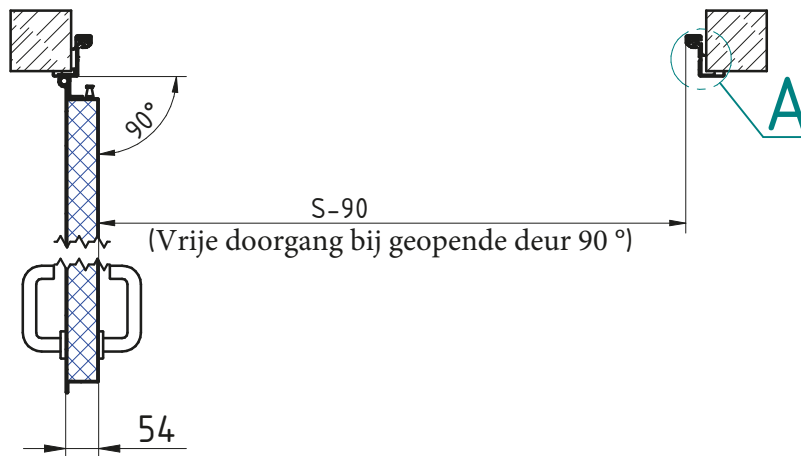

MCR ALPE – ENKELE DRAAIDEUR Ei²-30
 Hoekkozijn (standaard) RVS scharnieren 3D regelbaar

DÉTAIL A

**Zie fiche over inkerven van beton