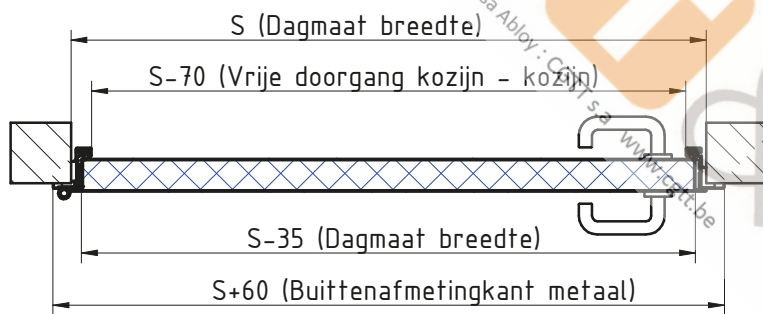

MCR ALPE – ENKELE DRAAIDEUR Ei²-30
 Hoekkozijn (standaard) RVS scharnieren 3D regelbaar

DÉTAIL A

**Zie fiche over inkerven van beton