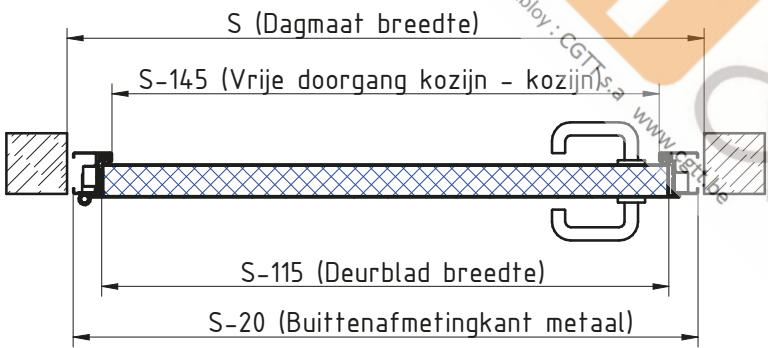

MCR ALPE – ENKELE DRAAIDEUR Ei<sup>2</sup>-30  
 BINNENKOZIJN RVS scharnieren 3D regelbaar

DÉTAIL A