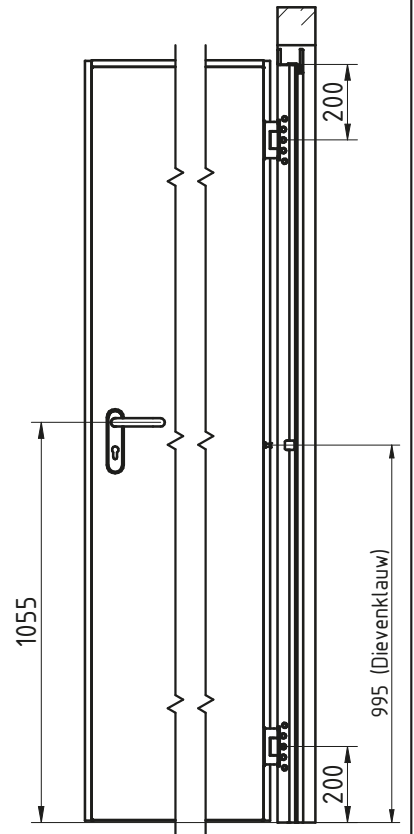

MCR ALPE – ENKELE DRAAIDEUR Ei<sup>2</sup>-30  
 BINNENKOZIJN RVS scharnieren 3D regelbaar

DÉTAIL A