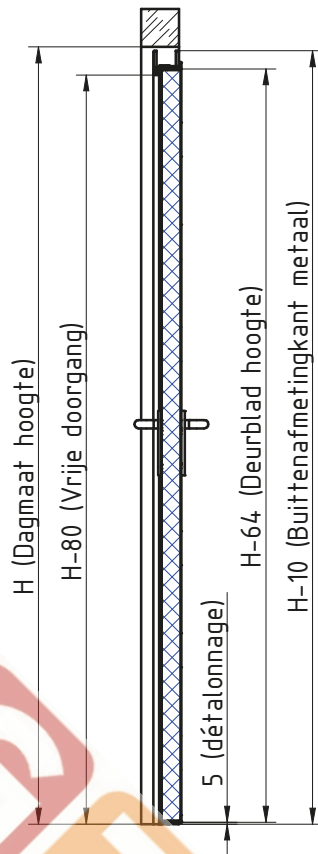

MCR ALPE – ENKELE DRAAIDEUR Ei<sup>2</sup>-30  
 BINNENKOZIJN RVS scharnieren 3D regelbaar

DÉTAIL A