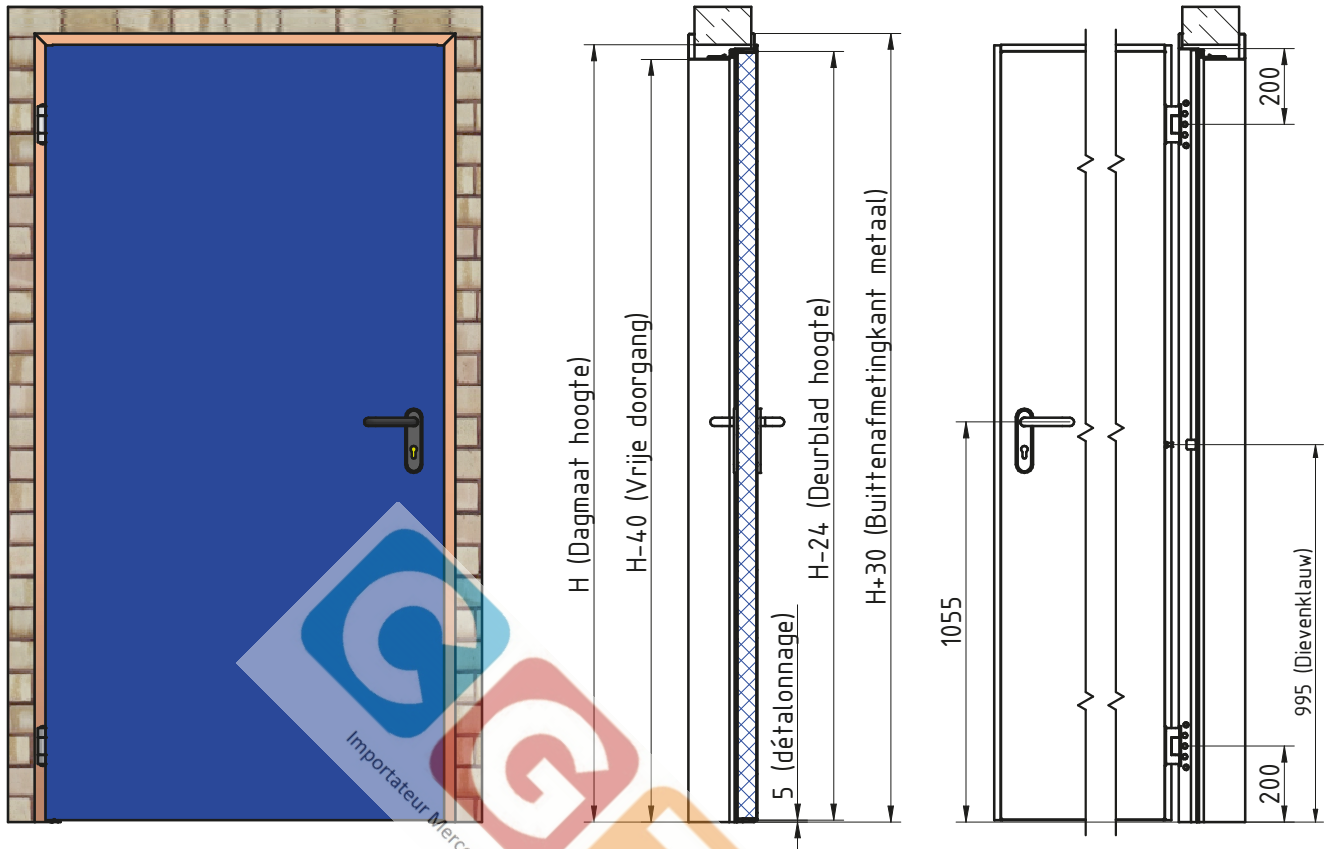

MCR ALPE – ENKELE DRAAIDEUR Ei<sup>2</sup>-30  
 ENVELOPPEKOZIJN RVS scharnieren 3D regelbaar

\*\*Zie fiche over inkerven van beton