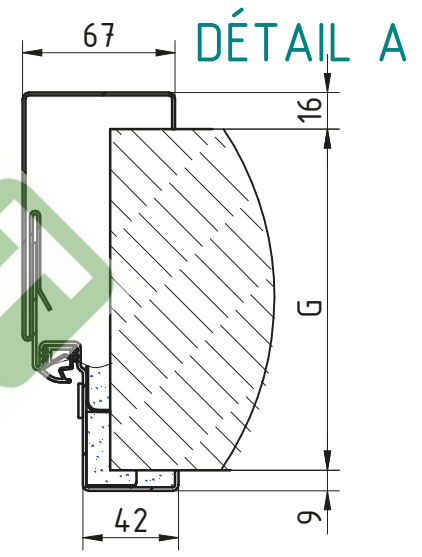

MCR ALPE – ENKELE DRAAIDEUR Ei<sup>2</sup>-30  
 ENVELOPPEKOZIJN RVS scharnieren 3D regelbaar

\*\*Zie fiche over inkerven van beton