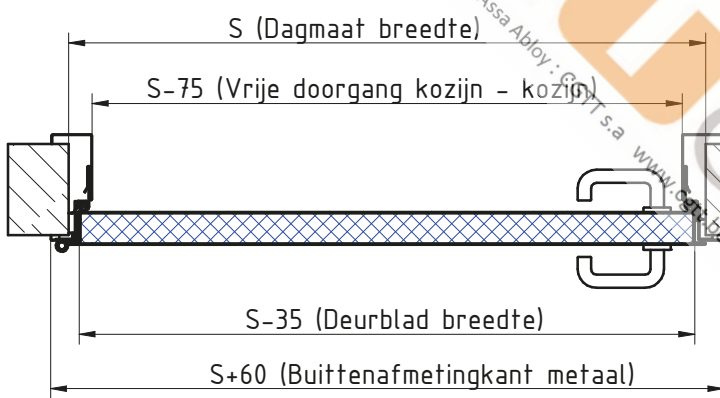

MCR ALPE – ENKELE DRAAIDEUR Ei<sup>2</sup>-30  
 ENVELOPPEKOZIJN RVS scharnieren 3D regelbaar

\*\*Zie fiche over inkerven van beton