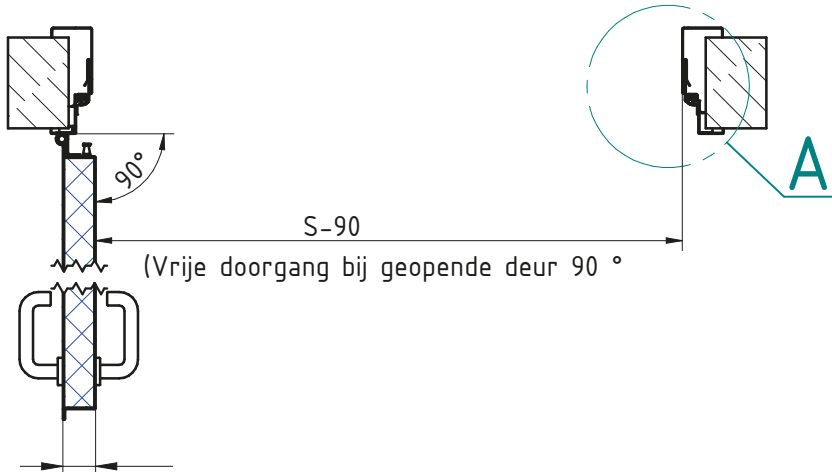

MCR ALPE – ENKELE DRAAIDEUR Ei<sup>2</sup>-30  
 ENVELOPPEKOZIJN RVS scharnieren 3D regelbaar

\*\*Zie fiche over inkerven van beton