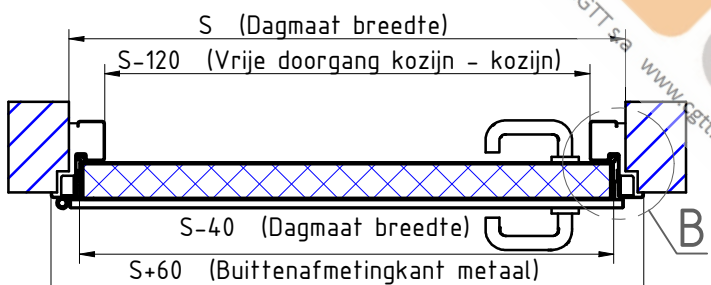

MCR ALPE – ENKELE DRAAIDEUR Ei¹-60

Hoekkozijn (standaard) RVS scharnieren 160-3D regelbaar (standaard)

DETAIL A

DETAIL B

*Zie fiche over inkerven van beton