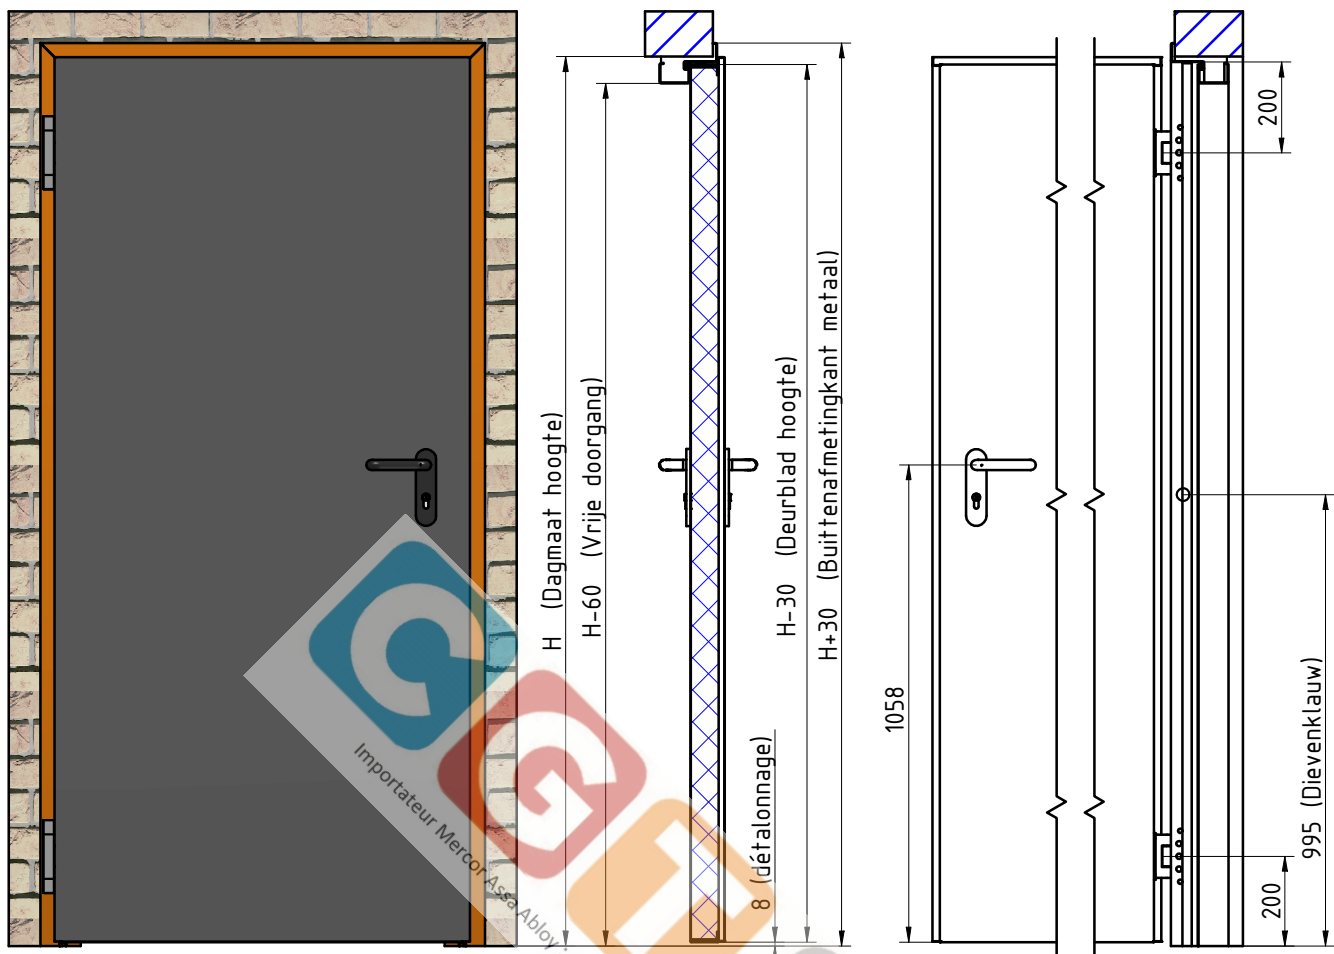

MCR ALPE – ENKELE DRAAIDEUR Ei¹-60

Hoekkozijn (standaard) RVS scharnieren 160-3D regelbaar (standaard)

DETAIL A

DETAIL B

*Zie fiche over inkerven van beton