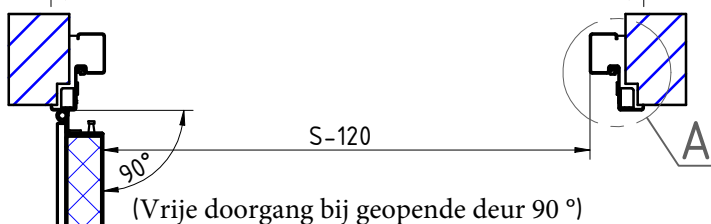

MCR ALPE – ENKELE DRAAIDEUR Ei¹-60

Hoekkozijn (standaard) RVS scharnieren 160-3D regelbaar (standaard)

DETAIL A

DETAIL B

*Zie fiche over inkerven van beton