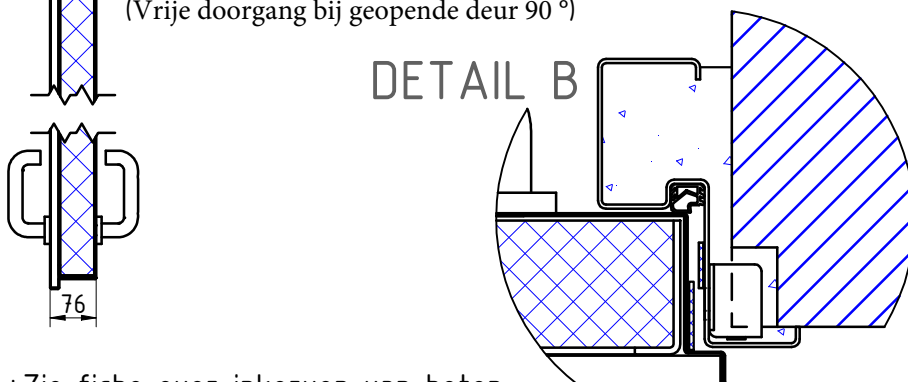

MCR ALPE – ENKELE DRAAIDEUR Ei¹-60

Hoekkozijn (standaard) RVS scharnieren 160-3D regelbaar (standaard)

DETAIL A

DETAIL B

*Zie fiche over inkerven van beton