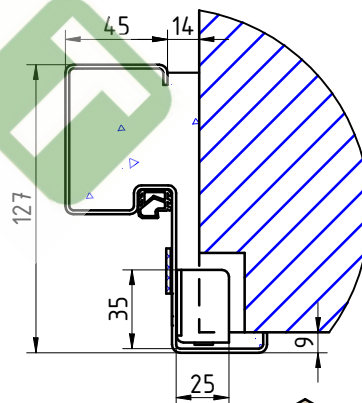

MCR ALPE – ENKELE DRAAIDEUR Ei¹-60

Hoekkozijn (standaard) RVS scharnieren 160-3D regelbaar (standaard)

DETAIL A

DETAIL B

*Zie fiche over inkerven van beton