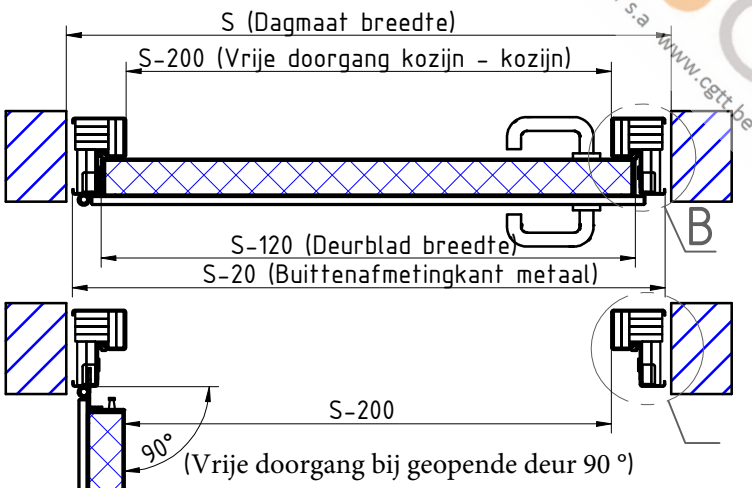

MCR ALPE – ENKELE DRAAIDEUR Ei¹-60

Enveloppekozijn RVS scharnieren 160-3D regelbaar (standaard)

DETAIL A

DETAIL B

* Zie fiche over inkerven van beton