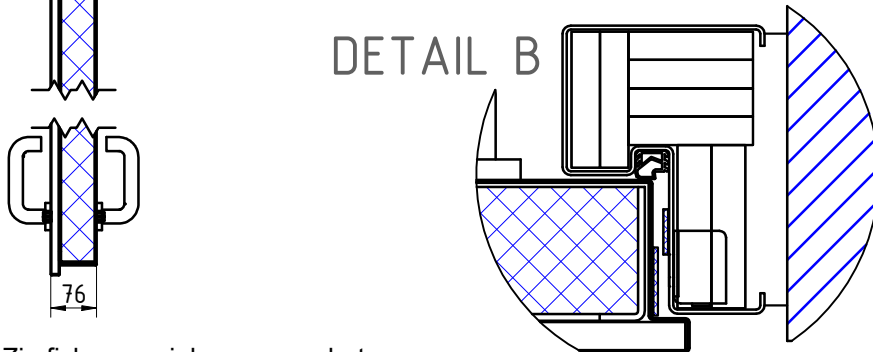

MCR ALPE – ENKELE DRAAIDEUR Ei¹-60

Enveloppekozijn RVS scharnieren 160-3D regelbaar (standaard)

DETAIL A

DETAIL B

* Zie fiche over inkerven van beton