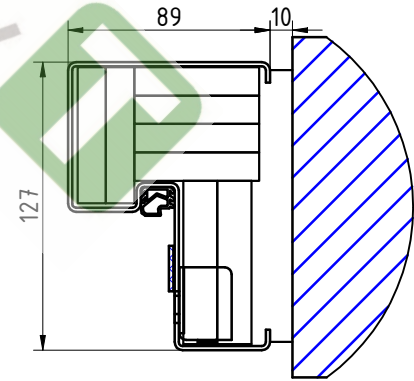

MCR ALPE – ENKELE DRAAIDEUR Ei¹-60

Enveloppekozijn RVS scharnieren 160-3D regelbaar (standaard)

DETAIL A

DETAIL B

* Zie fiche over inkerven van beton