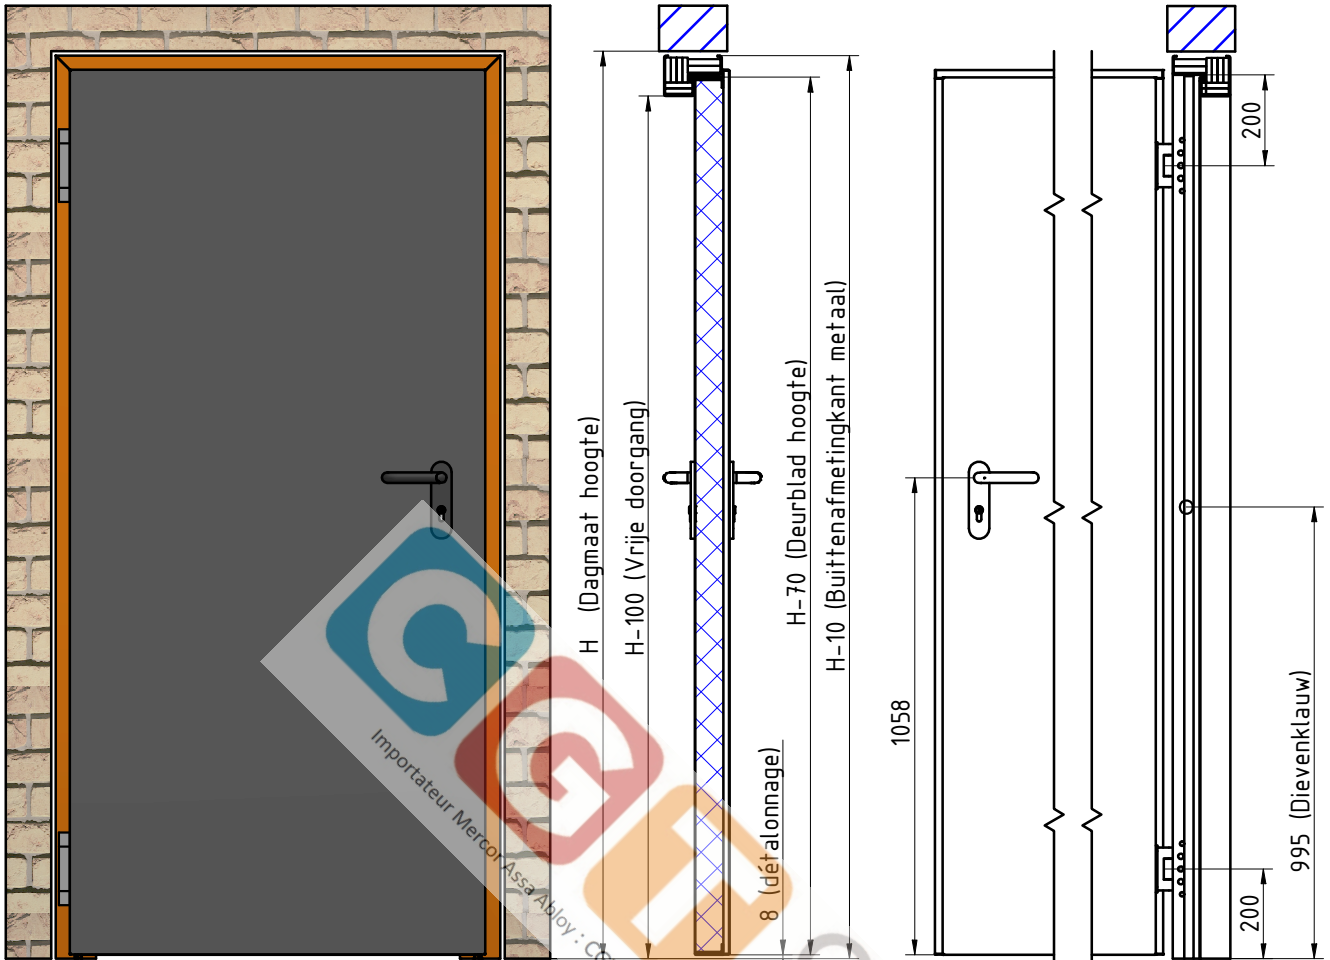

MCR ALPE – ENKELE DRAAIDEUR Ei¹-60

Enveloppekozijn RVS scharnieren 160-3D regelbaar (standaard)

DETAIL A

DETAIL B

* Zie fiche over inkerven van beton