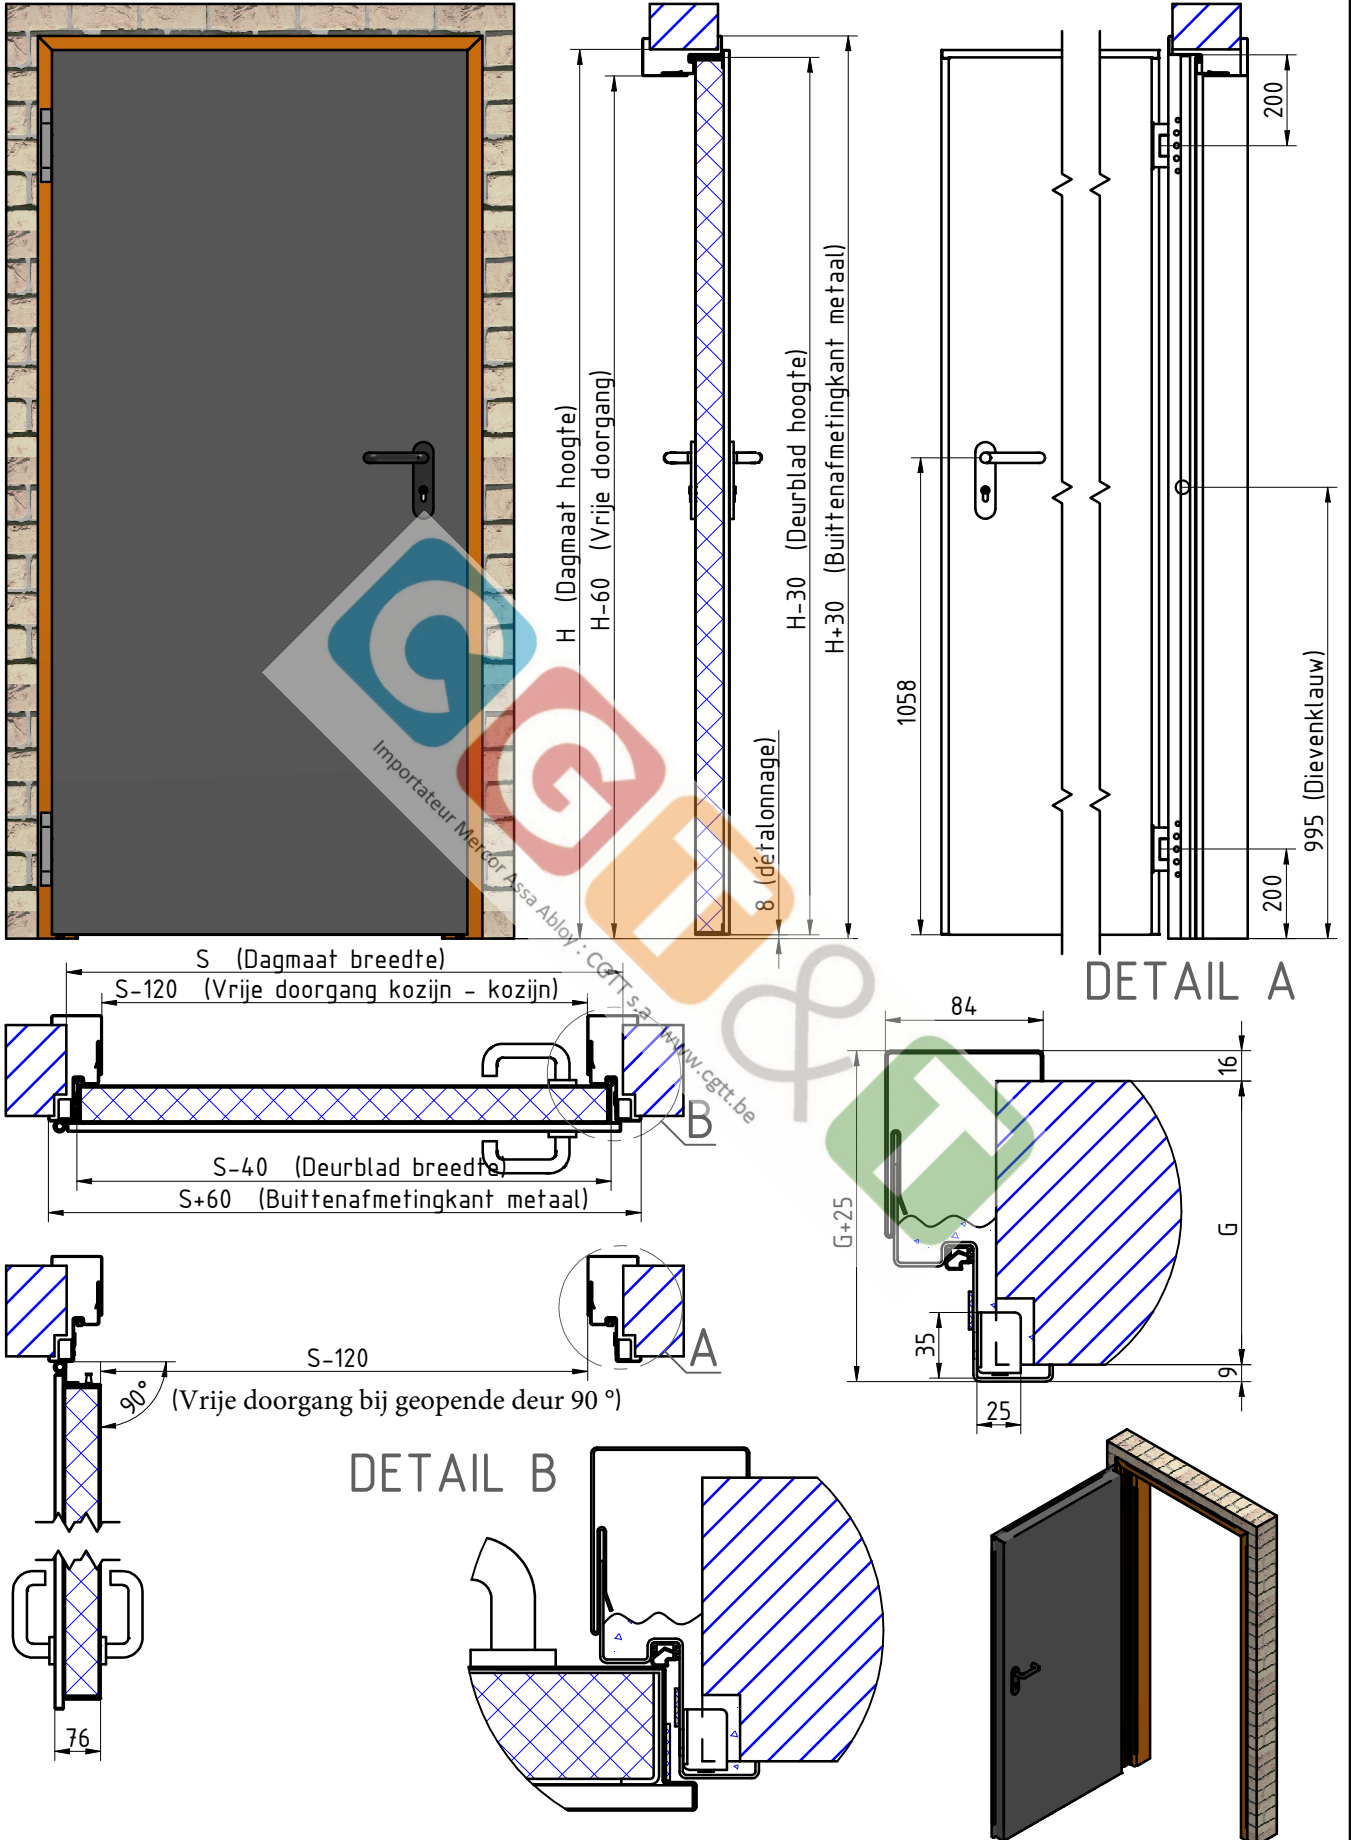

MCR ALPE – ENKELE DRAAIDEUR Ei¹-60

Enveloppekozijn RVS scharnieren 160-3D regelbaar (standaard)

*Zie fiche over inkerven van beton