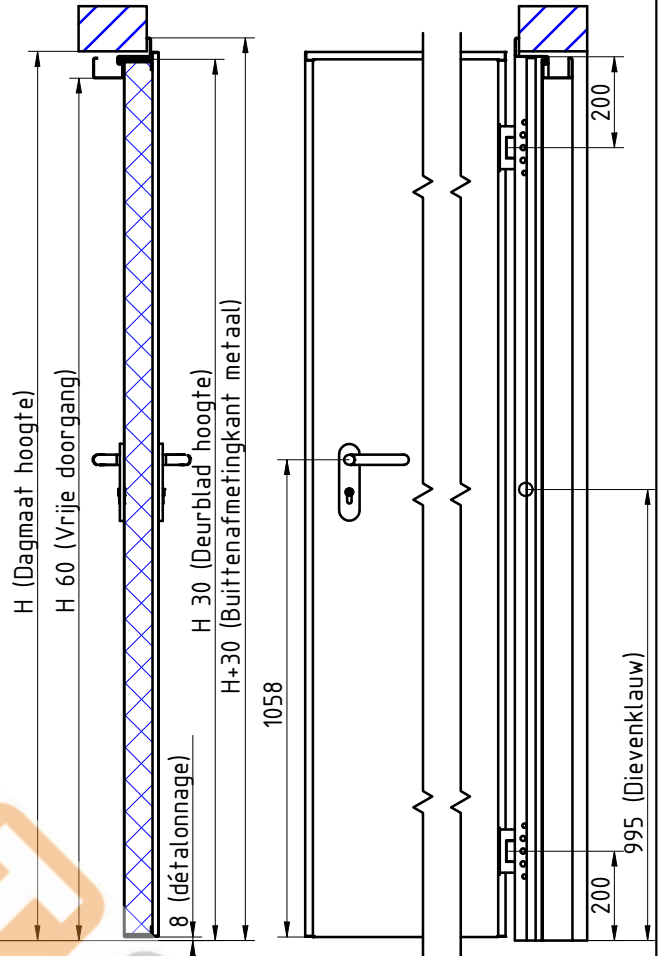

MCR ALPE – DUBBELE DRAAIDEUR Ei¹-60

Hoekkozijn (standaard) RVS scharnieren 160-3D regelbaar (standaard)

DETAIL A

DETAIL B