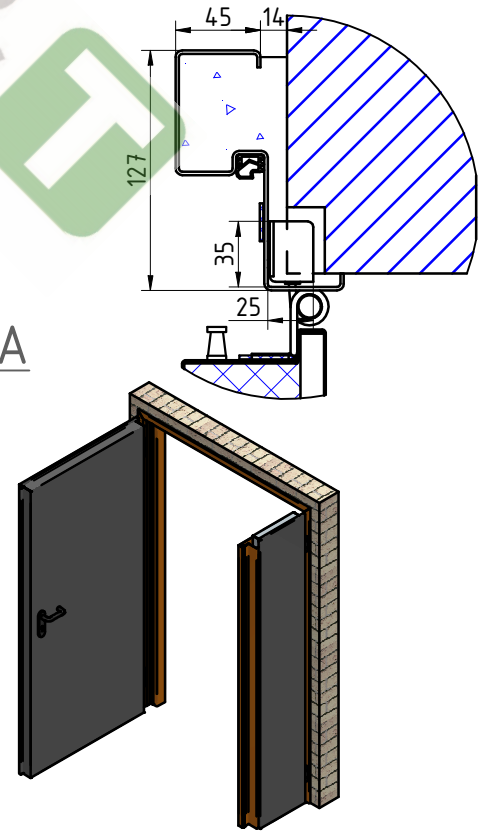

MCR ALPE – DUBBELE DRAAIDEUR Ei¹-60

Hoekkozijn (standaard) RVS scharnieren 160-3D regelbaar (standaard)

DETAIL A

DETAIL B