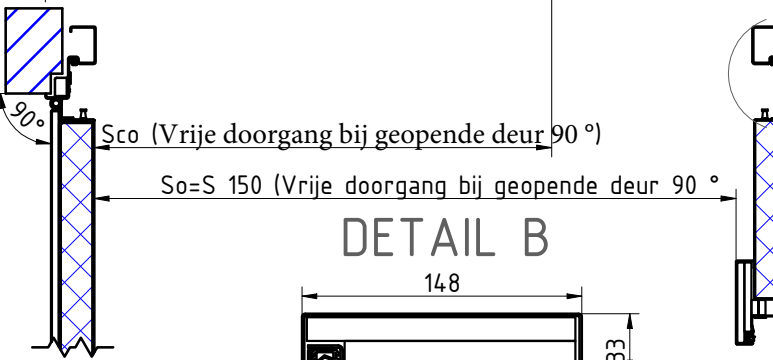

MCR ALPE – DUBBELE DRAAIDEUR Ei¹-60

Hoekkozijn (standaard) RVS scharnieren 160-3D regelbaar (standaard)

DETAIL A

DETAIL B