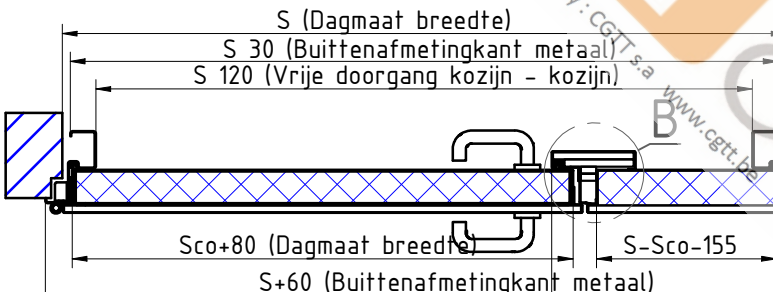

MCR ALPE – DUBBELE DRAAIDEUR Ei¹-60

Hoekkozijn (standaard) RVS scharnieren 160-3D regelbaar (standaard)

DETAIL A

DETAIL B