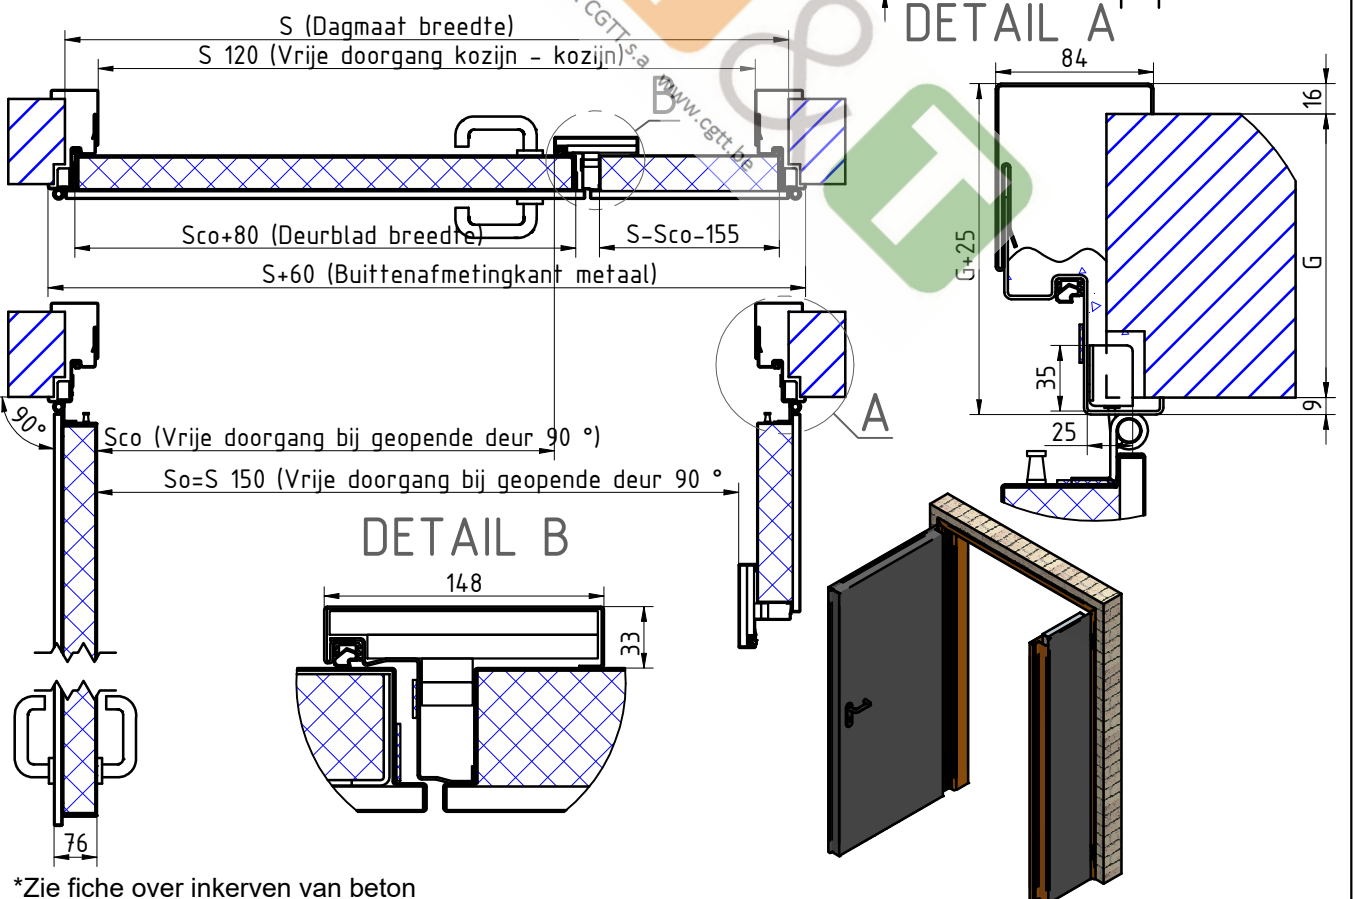

MCR ALPE – DUBBELE DRAAIDEUR Ei¹-60
 Enveloppekozijn RVS scharnieren 160-3D regelbaar (standaard)

*Zie fiche over inkerven van beton