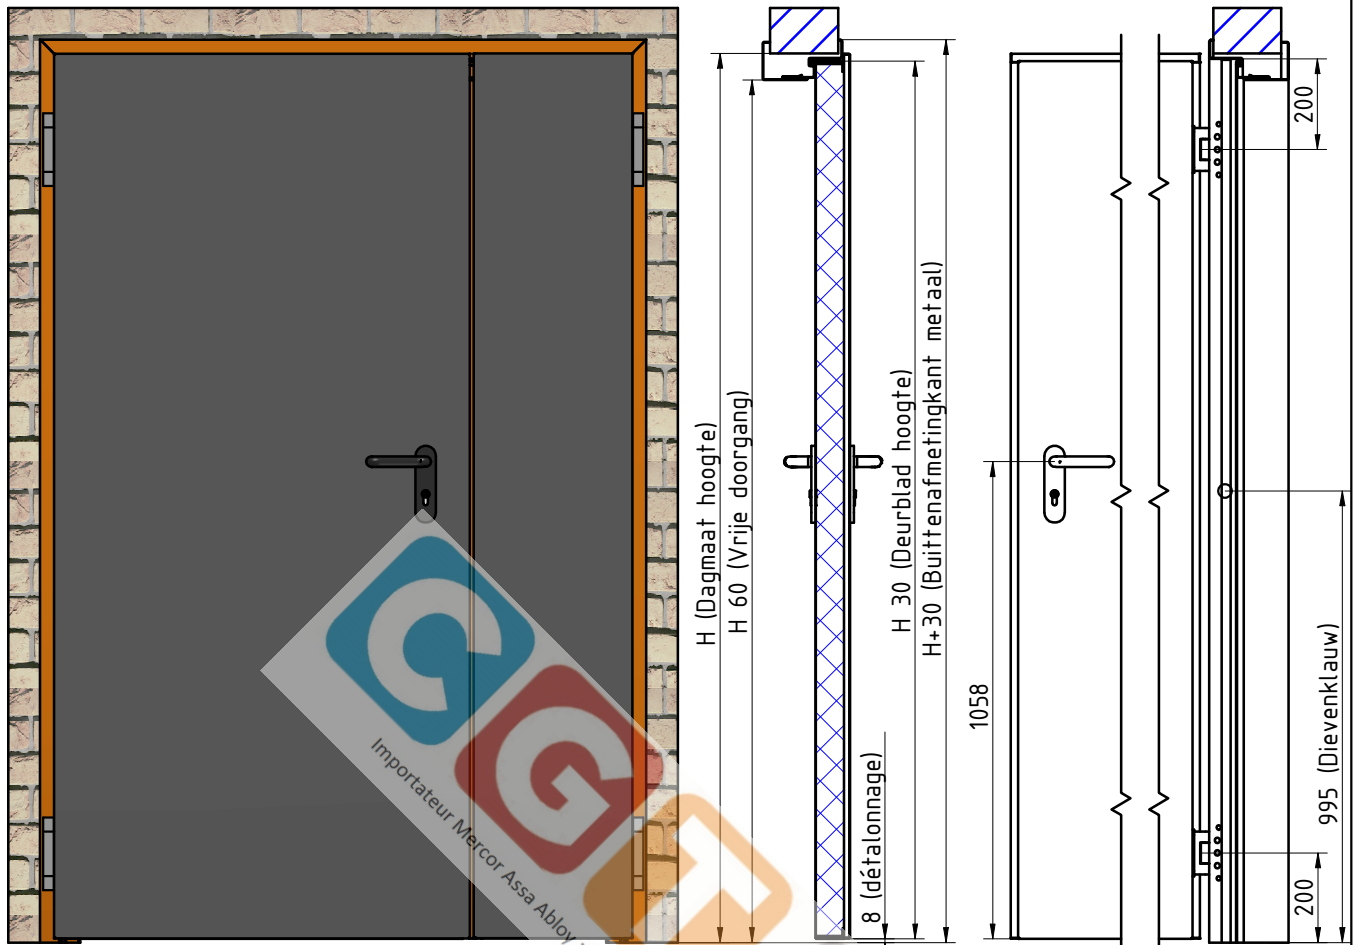

MCR ALPE – DUBBELE DRAAIDEUR Ei¹-60
 Enveloppekozijn RVS scharnieren 160-3D regelbaar (standaard)

*Zie fiche over inkerven van beton