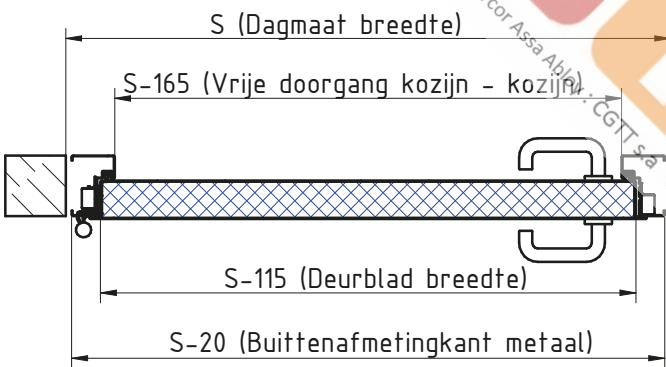

MCR ALPE – ENKELE DRAAIDEUR Ei²-60
 BINNENKOZIJN gelaste scharnieren (standaard)

DÉTAIL A