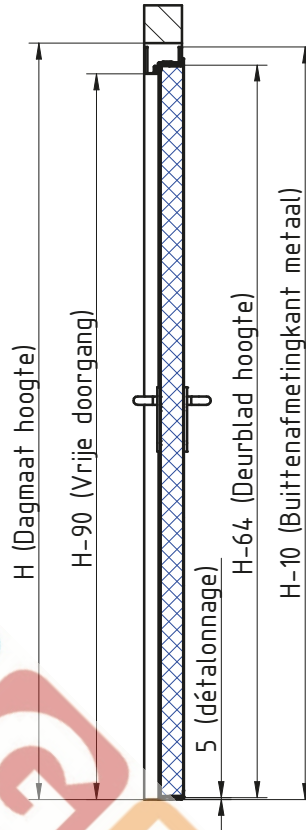

MCR ALPE – ENKELE DRAAIDEUR Ei²-60
 BINNENKOZIJN gelaste scharnieren (standaard)

DÉTAIL A