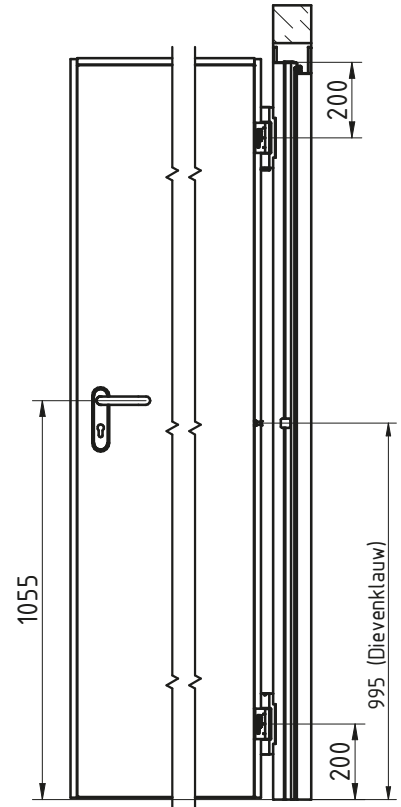

MCR ALPE – ENKELE DRAAIDEUR Ei²-60
 BINNENKOZIJN gelaste scharnieren (standaard)

DÉTAIL A