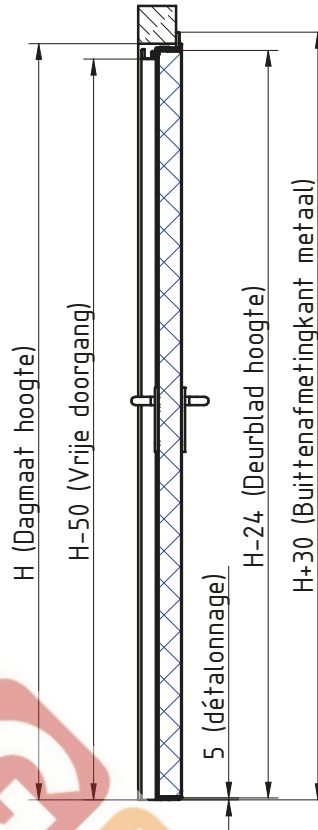

MCR ALPE – ENKELE DRAAIDEUR Ei<sup>2</sup>-60  
 Hoekkozijn (standaard) RVS scharnieren 3D regelbaar

\*\*Zie fiche over inkerven van beton