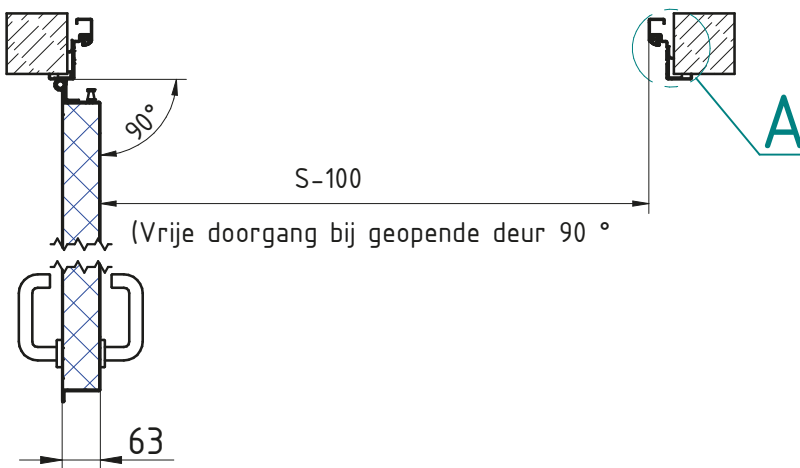

MCR ALPE – ENKELE DRAAIDEUR Ei<sup>2</sup>-60  
 Hoekkozijn (standaard) RVS scharnieren 3D regelbaar

\*\*Zie fiche over inkerven van beton