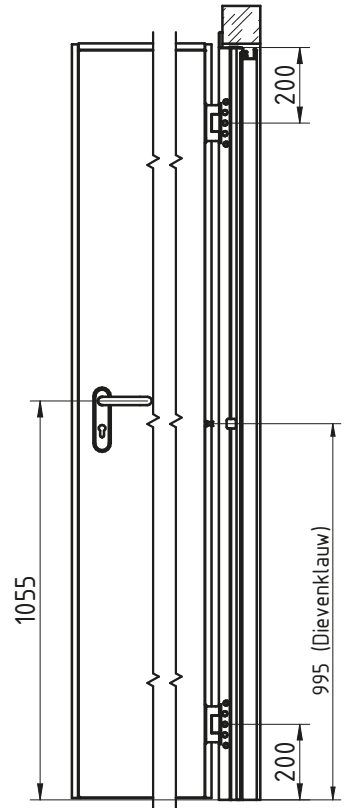

MCR ALPE – ENKELE DRAAIDEUR Ei<sup>2</sup>-60  
 Hoekkozijn (standaard) RVS scharnieren 3D regelbaar

\*\*Zie fiche over inkerven van beton