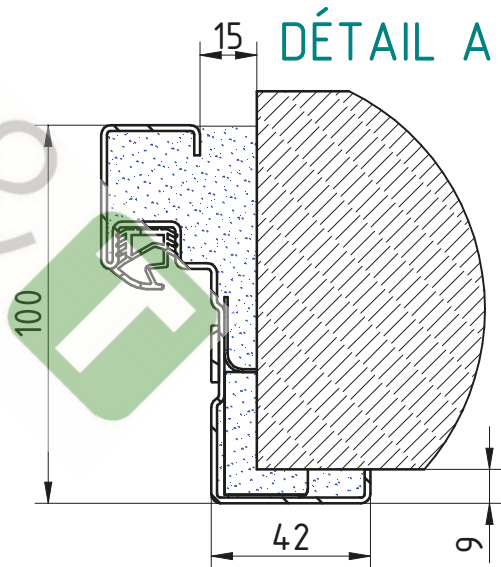

MCR ALPE – ENKELE DRAAIDEUR Ei<sup>2</sup>-60  
 Hoekkozijn (standaard) RVS scharnieren 3D regelbaar

\*\*Zie fiche over inkerven van beton