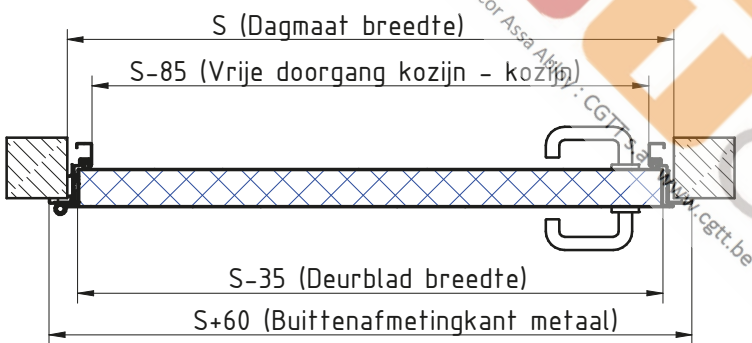

MCR ALPE – ENKELE DRAAIDEUR Ei<sup>2</sup>-60  
 Hoekkozijn (standaard) RVS scharnieren 3D regelbaar

\*\*Zie fiche over inkerven van beton