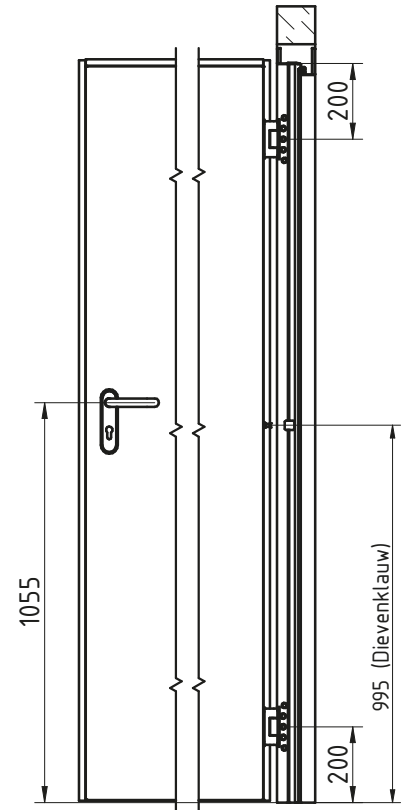

MCR ALPE – ENKELE DRAAIDEUR Ei²-60
BINNENKOZIJN RVS scharnieren 3D regelbaar

DÉTAIL A