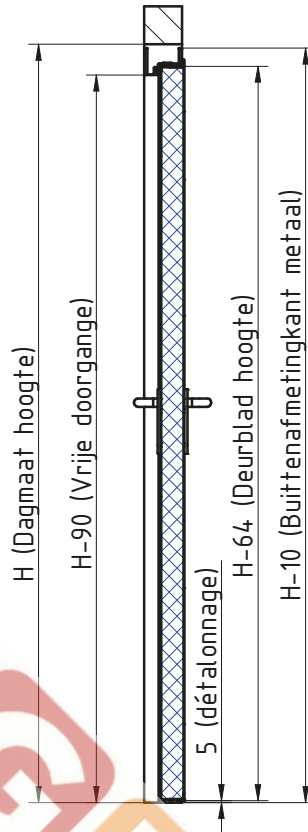

MCR ALPE – ENKELE DRAAIDEUR Ei²-60
BINNENKOZIJN RVS scharnieren 3D regelbaar

DÉTAIL A