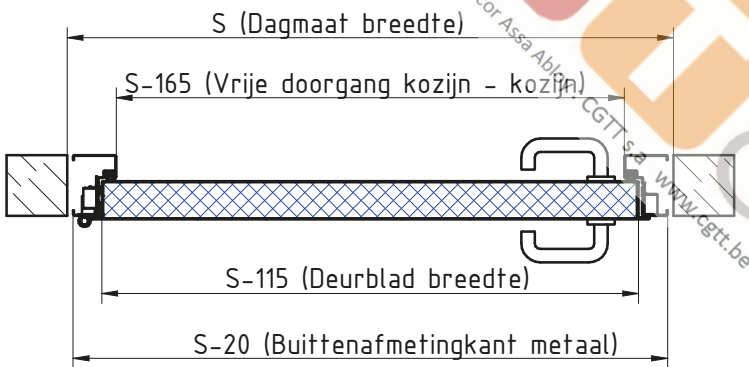

MCR ALPE – ENKELE DRAAIDEUR Ei²-60
BINNENKOZIJN RVS scharnieren 3D regelbaar

DÉTAIL A