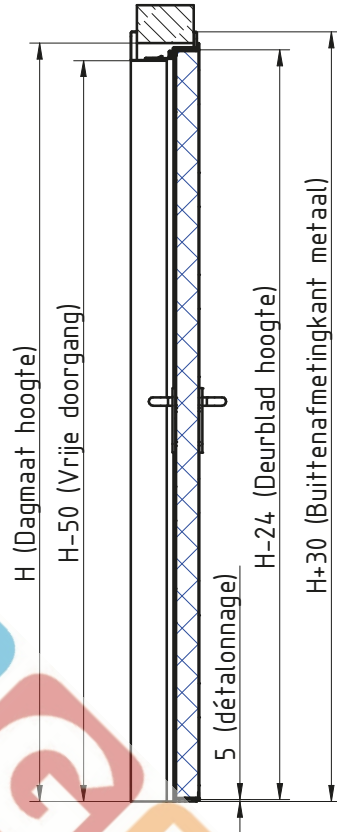

MCR ALPE – ENKELE DRAAIDEUR Ei²-60
ENVELOPPEKOZIJN RVS scharnieren 3D regelbaar

Model wordt gewijzigd

**Zie fiche over inkerven van beton