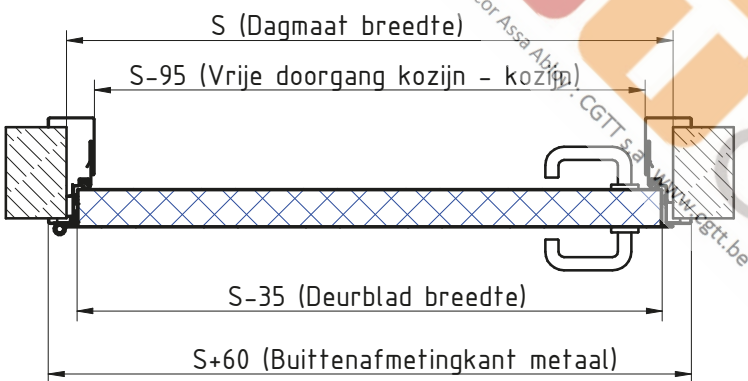

MCR ALPE – ENKELE DRAAIDEUR Ei²-60
ENVELOPPEKOZIJN RVS scharnieren 3D regelbaar

Model wordt gewijzigd

**Zie fiche over inkerven van beton