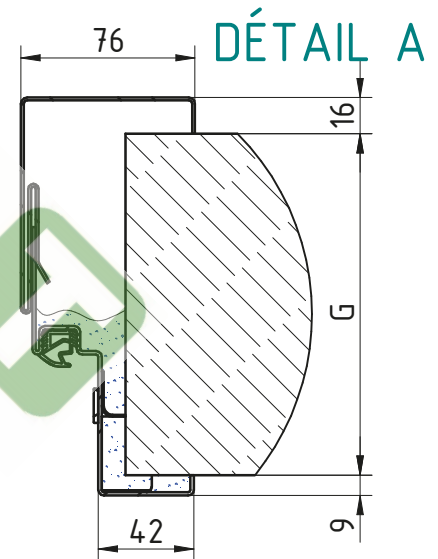

MCR ALPE – ENKELE DRAAIDEUR Ei²-60
ENVELOPPEKOZIJN RVS scharnieren 3D regelbaar

Model wordt gewijzigd

**Zie fiche over inkerven van beton