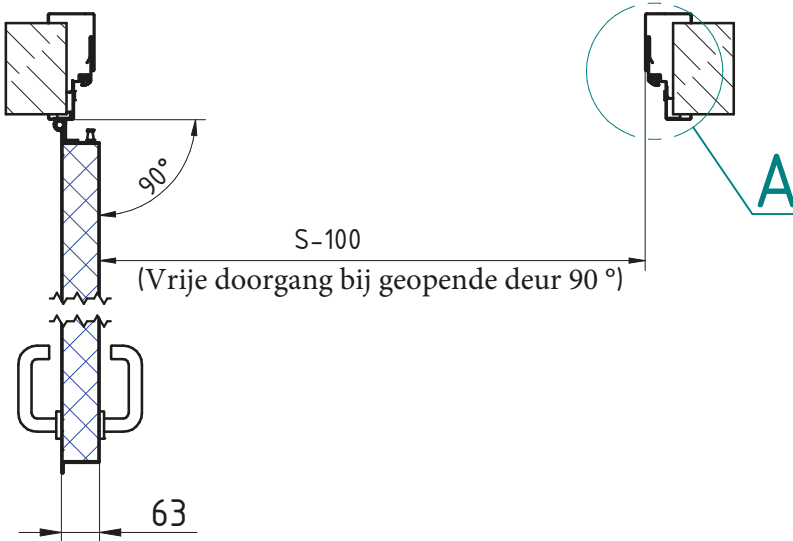

MCR ALPE – ENKELE DRAAIDEUR Ei²-60
ENVELOPPEKOZIJN RVS scharnieren 3D regelbaar

Model wordt gewijzigd

**Zie fiche over inkerven van beton