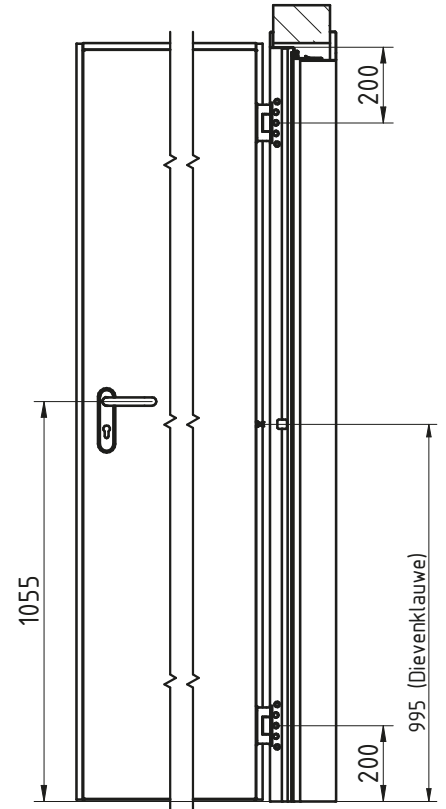

MCR ALPE – ENKELE DRAAIDEUR Ei²-60
ENVELOPPEKOZIJN RVS scharnieren 3D regelbaar

Model wordt gewijzigd

**Zie fiche over inkerven van beton