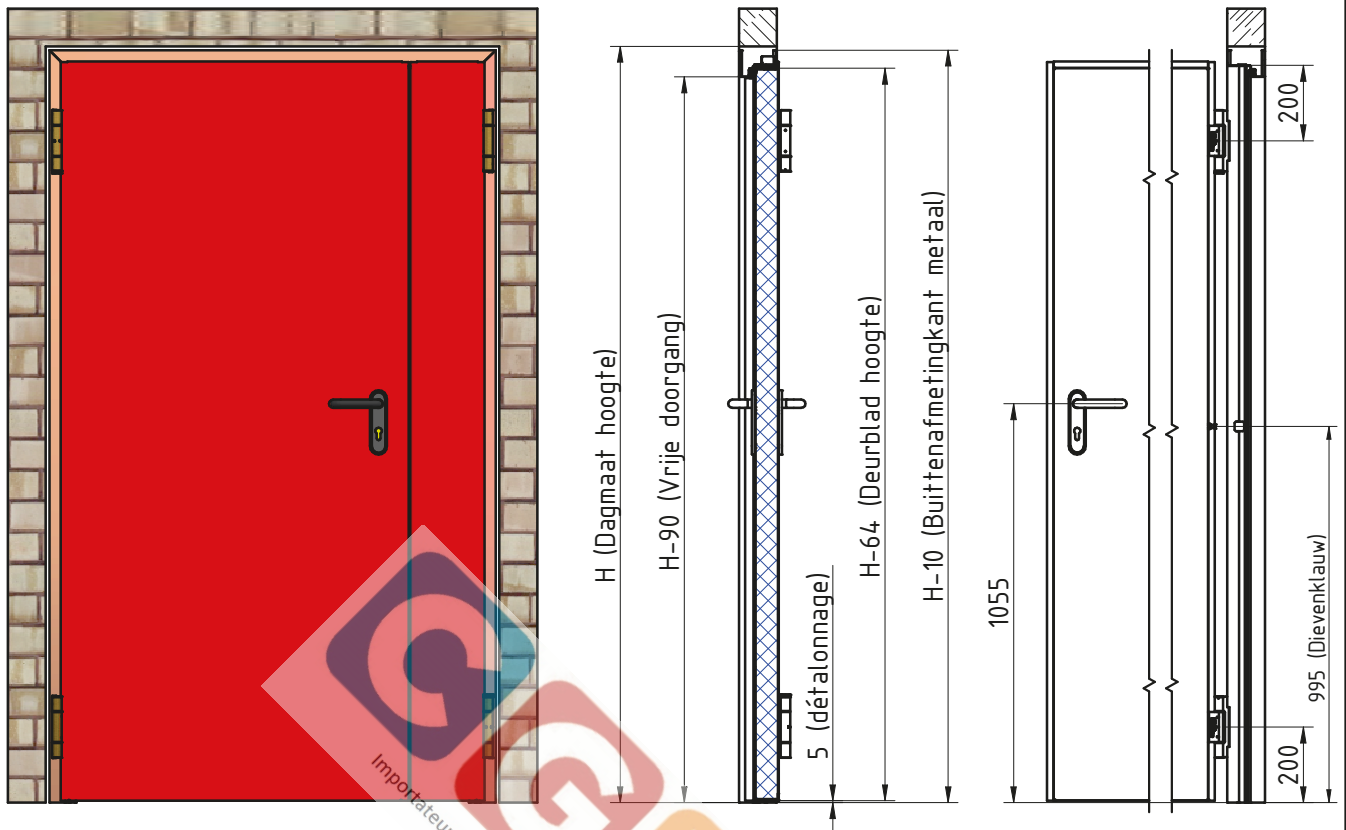

MCR ALPE - DUBBELE DRAAIDEUR EI²-60
 BLOKKADER (Binnenkozijn-tunneling) gelaste scharnieren (standaard)

DÉTAIL A