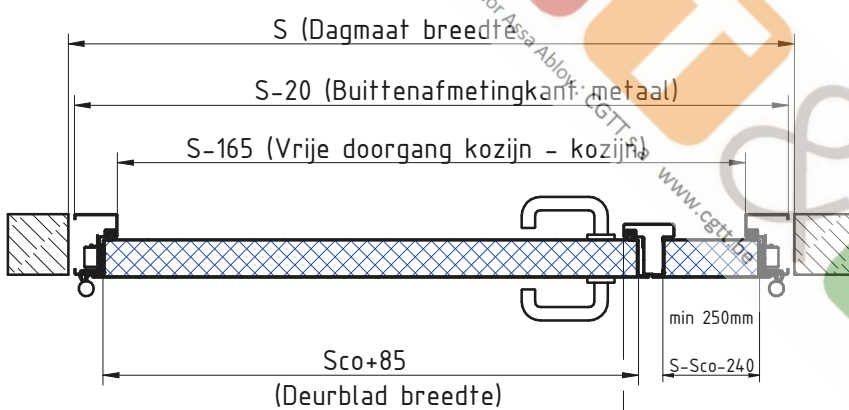

MCR ALPE - DUBBELE DRAAIDEUR EI²-60
 BLOKKADER (Binnenkozijn-tunneling) gelaste scharnieren (standaard)

DÉTAIL A