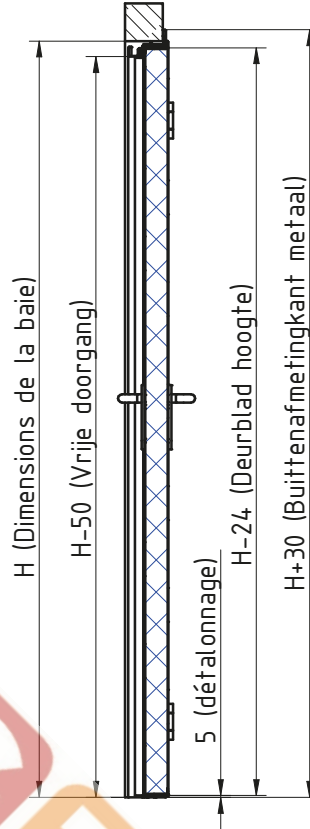

MCR ALPE - DUBBELE DRAAIDEUR Ei²-60
 Hoekkozijn (standaard) RVS scharnieren 3D regelbaar

DÉTAIL A

**Zie fiche over inkerven van beton