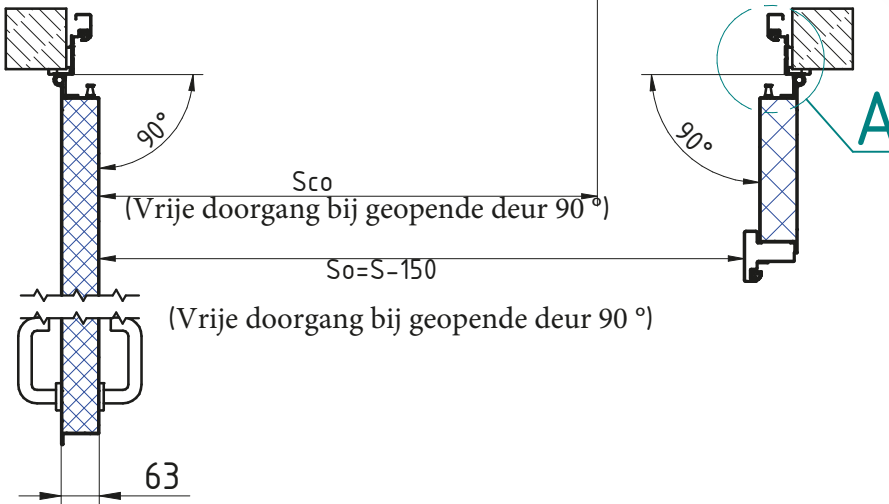

MCR ALPE - DUBBELE DRAAIDEUR Ei²-60
 Hoekkozijn (standaard) RVS scharnieren 3D regelbaar

DÉTAIL A

**Zie fiche over inkerven van beton