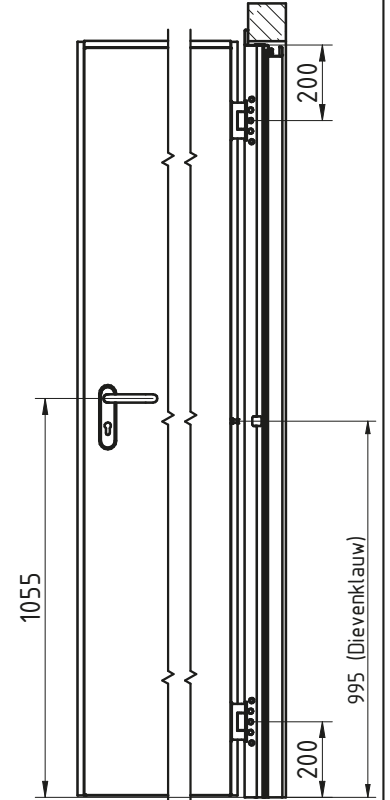

MCR ALPE - DUBBELE DRAAIDEUR Ei²-60
 Hoekkozijn (standaard) RVS scharnieren 3D regelbaar

DÉTAIL A

**Zie fiche over inkerven van beton