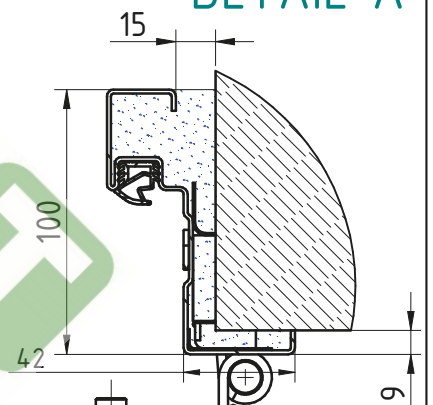

MCR ALPE - DUBBELE DRAAIDEUR Ei²-60
 Hoekkozijn (standaard) RVS scharnieren 3D regelbaar

DÉTAIL A

**Zie fiche over inkerven van beton