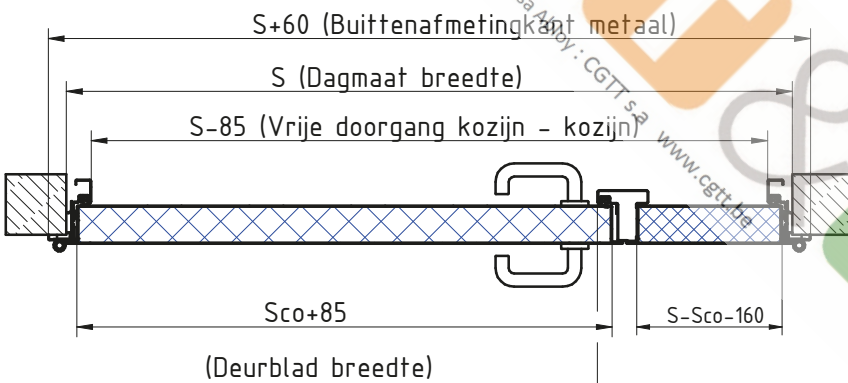

MCR ALPE - DUBBELE DRAAIDEUR Ei²-60
 Hoekkozijn (standaard) RVS scharnieren 3D regelbaar

DÉTAIL A

**Zie fiche over inkerven van beton