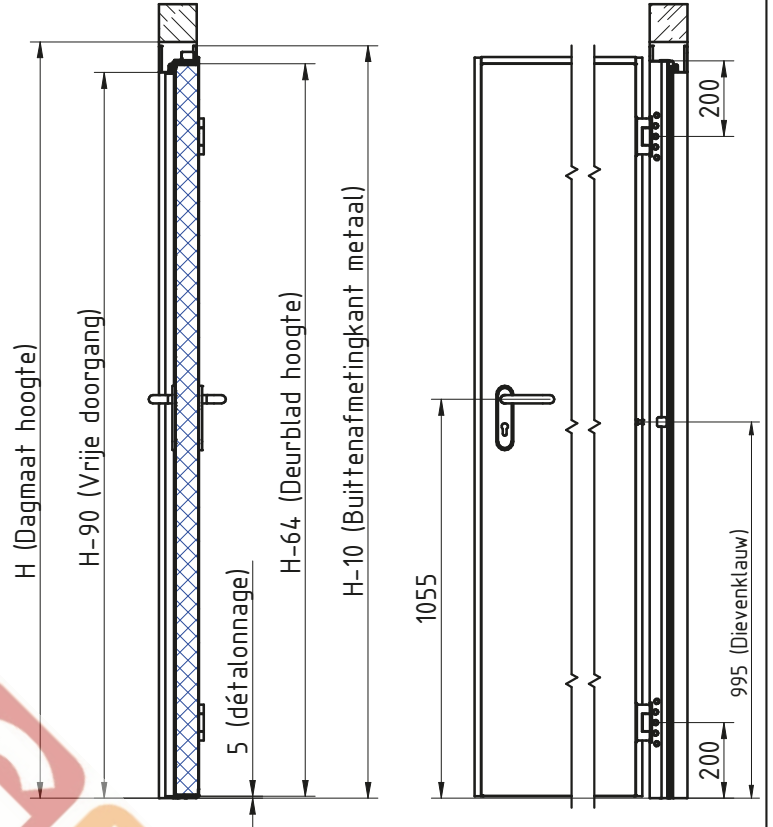

MCR ALPE - DUBBELE DRAAIDEUR Ei²-60
 BLOKKADER (Binnenkozijn-tunneling) RVS scharnieren 3D regelbaar

DÉTAIL A