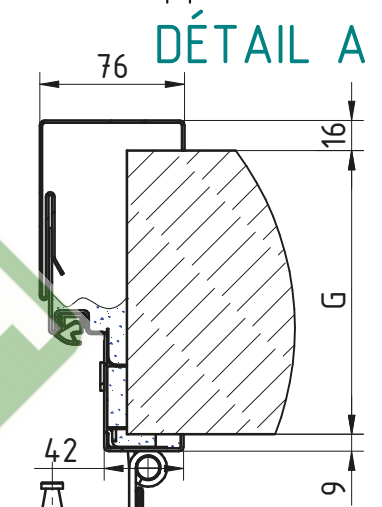

MCR ALPE - DUBBELE DRAAIDEUR Ei²-60
 ENVELOPPEKOZIJN RVS scharnieren 3D regelbaar

**Zie fiche over inkerven van beton

Model wordt gewijzigd