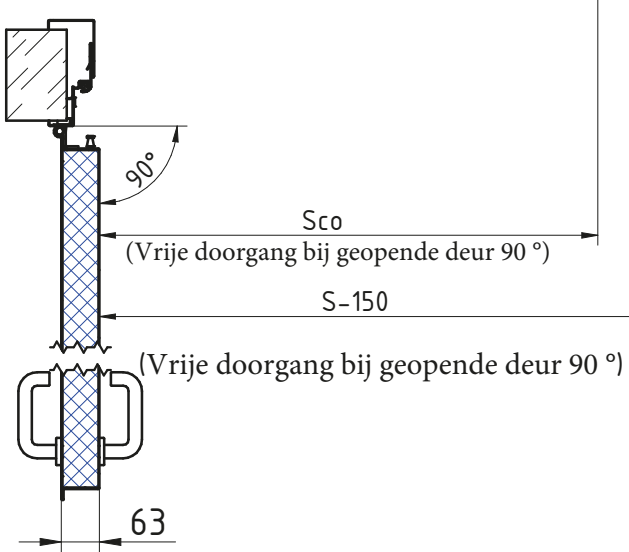

MCR ALPE - DUBBELE DRAAIDEUR Ei²-60
 ENVELOPPEKOZIJN RVS scharnieren 3D regelbaar

**Zie fiche over inkerven van beton

Model wordt gewijzigd