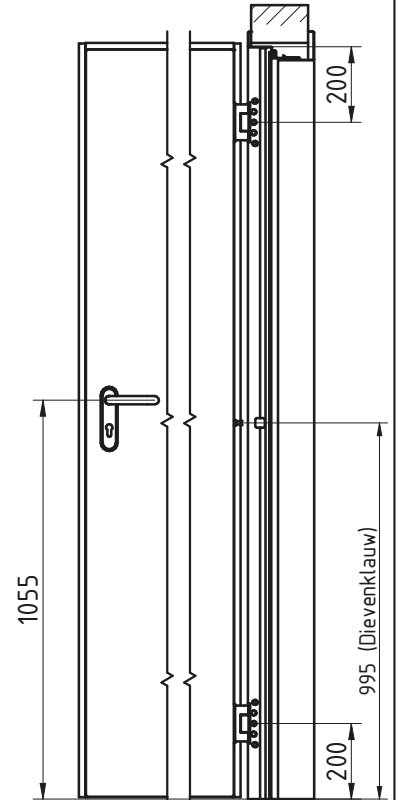

MCR ALPE - DUBBELE DRAAIDEUR Ei²-60
 ENVELOPPEKOZIJN RVS scharnieren 3D regelbaar

**Zie fiche over inkerven van beton

Model wordt gewijzigd