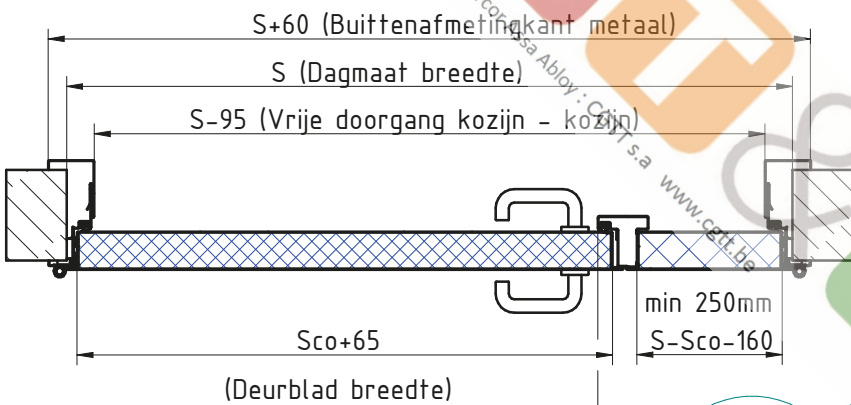

MCR ALPE - DUBBELE DRAAIDEUR Ei²-60
 ENVELOPPEKOZIJN RVS scharnieren 3D regelbaar

**Zie fiche over inkerven van beton

Model wordt gewijzigd