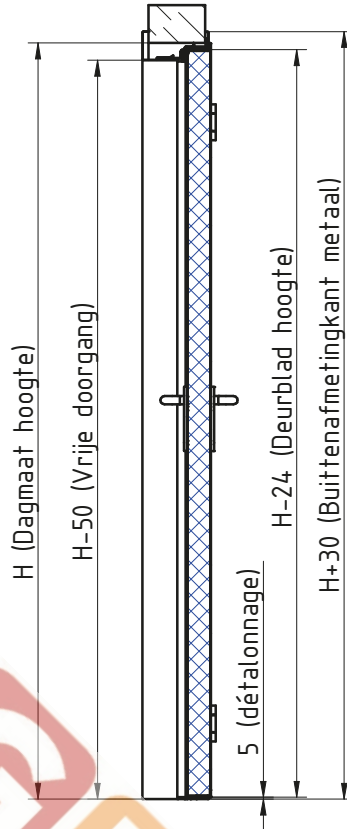

MCR ALPE - DUBBELE DRAAIDEUR Ei²-60
 ENVELOPPEKOZIJN RVS scharnieren 3D regelbaar

**Zie fiche over inkerven van beton

Model wordt gewijzigd