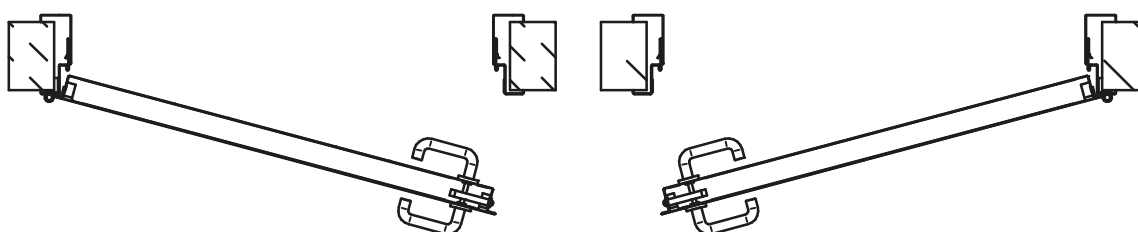

DIN Links

DIN Recht

(Links trekken)

(Recht trekken)

Zijde tegenover de scharnieren

Scharnierzijde

De draairichting van een deur wordt bepaald aan de scharnierzijde (kant Voor deuren met twee deurvleugels is dit de hoofdvleugel (met buitenkant deur) trekken. Voor deuren met twee deurvleugels is het slot) dat de draairichting bepaalt.